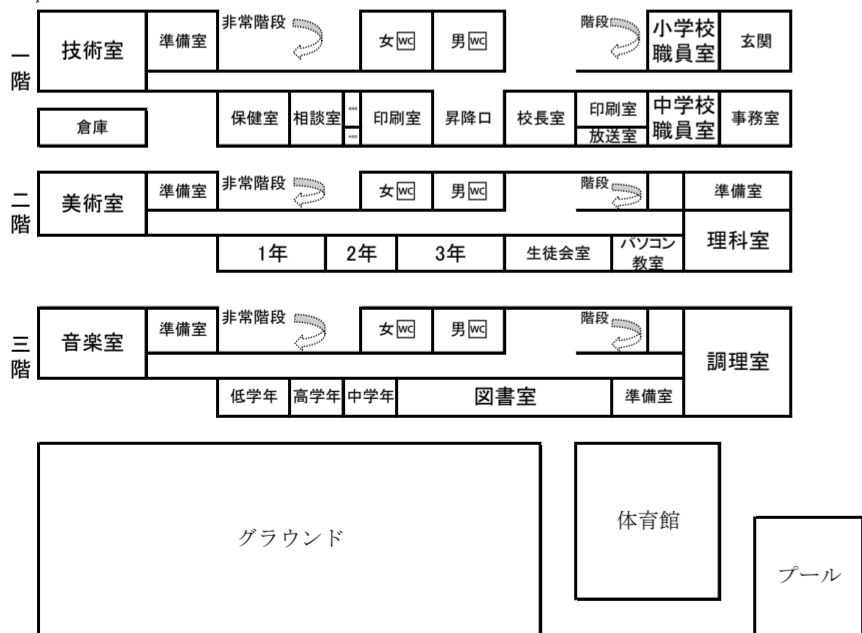

校地・校舎配置

*令和3年1月より小学校の児童は、中学校校舎にて学習を行っています。
また、中学校校舎の中に小学校の職員室の機能を持たせています。

2022年度（令和4年度）