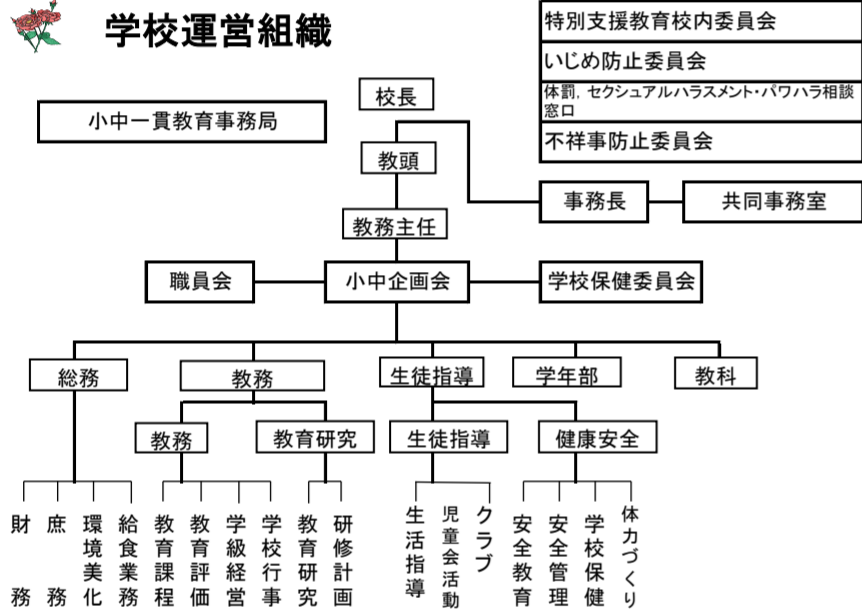

(2) 経年推移

年度	H										R					
	9	11	13	15	17	19	21	23	25	27	29	30	1	2	3	4
児童数	52	48	42	39	36	34	17	9	3	5	9	8	7	4	4	2

日課

時間	月	火	水	木	金
8:30	サブスクタイム				
8:50	朝の会				
9:00	1校時				
9:45	2校時				
10:35	大休憩				
10:55	3校時				
11:40	4校時				
12:30	給食				
13:05	昼休憩				
13:20	掃除				
13:30	声だしタイム・読書タイム等				
13:45	5校時				
14:30	帰りの会		帰りの会		
14:35	下校		下校		
15:20	6校時				
15:30	帰りの会				
16:00	下校				

学校の沿革

明治 6年 4月 馬乗山嶺にある旧福山藩所有の蔵之館分校の私下げを受け、殿川に転築し、弘誠館小学校と
8年 1月 殿川小学校と改称
33年 4月 高等科を併設し、殿川尋常高等小学校と改称
42年 9月 大谷小学校、田原小学校を本校に合併し、分教場とする
大正 14年 3月 矢川小学校を本校に合併し、分教場とする
昭和 9年 4月 殿川尋常高等小学校を山野尋常高等小学校と改称
国旗掲揚台設置
11年 8月 運動場拡張
17年 9月 二宮尊徳像新設
22年 4月 山野村立山野小学校と改称
23年 4月 矢川分教場、矢川小学校として独立校となる
30年 4月 町村合併により加茂町立山野小学校と改称
39年 9月 田原分教場、矢川小学校と合併し、山野北小学校となる
42年 3月 鉄筋コンクリート三階建新校舎及び給食センター竣工
45年 11月 へき地教育研究会（第1回）
46年 10月 運動場西・南の金網フェンス新設
47年 12月 公開研究会（第2回）
48年 8月 山野中学校プール竣工
12月 グラウンド照明設備新設
50年 2月 町村合併により福山市立山野小学校と改称
51年 10月 公開研究会（第5回）
53年 8月 屋内運動場竣工
58年 5月 運動場東の金網フェンス新設
60年 11月 第25回へき地小規模校公開研究会（第10回）
平成 元年 8月 米飯給食のため給食室改造及び排水槽設置
2年 7月 運動場西側高架フェンス新設 10月公開研究会（第15回）
9年 10月 第37回へき地小規模校教育研究会（第22回）
10年 7月 校舎改修工事（建具改修・外壁塗装改修・他）
12年 11月 パソコンルーム開設・インターネット接続
14年 4月 福山市立山野北小学校を統合
15年 8月 事務室新設
16年 9月 家庭科室新設
18年 3月 東門設置 11月福山市教育研究支援事業指定校・公開研究会（第31回）
21年 1月 国立教育政策研究所「我が国の伝統文化を尊重する教育に関する実践モデル事業」（第34回）
22年 11月 福山市教育研究支援事業指定校・公開研究会（第36回）
23年 2月 福山市教育研究支援事業指定校・公開研究会（第37回）
24年 2月 福山市教育研究支援事業指定校・公開研究会（第38回）
25年 2月 山野小中合同公開研究会（第39回）
26年 2月 山野小中合同公開研究会（第40回）
27年 2月 山野小中合同公開研究会（第41回）
27年 11月 山野小中合同「総合的な学習の時間」県大会

学校運営組織