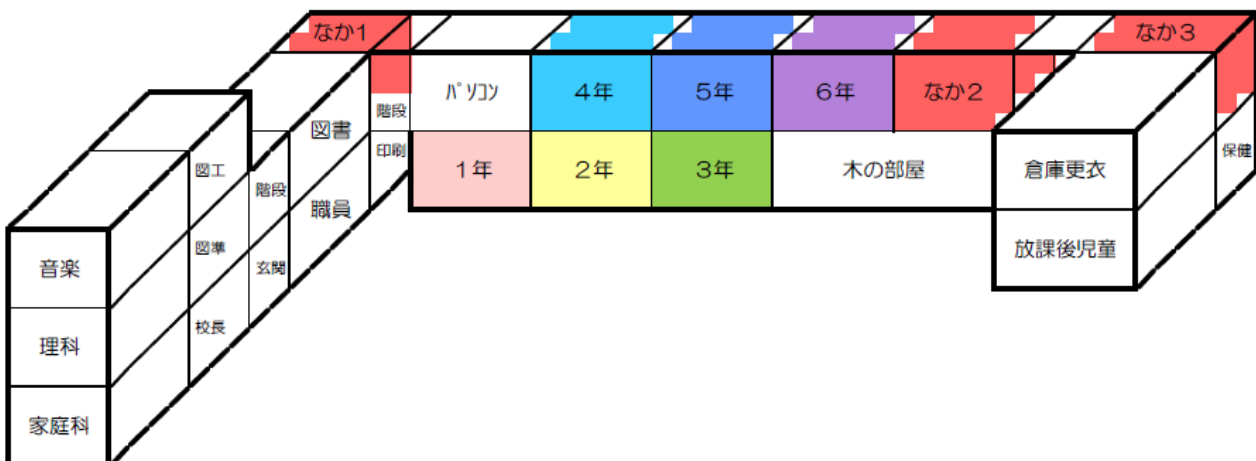

◆ 学校教育全体計画

福山市立常金丸小学校

◆ 校舎配置図

## ◆学校沿革の概要

1908(明治 41)年	6校が合併し常金丸尋常高等小学校となる(西福寺) 山形に分教場を置く(常金丸高等小学校/山形尋常小学校/ 金丸尋常小学校/常西尋常小学校/常東尋常小学校/芦浦尋常小学校)
1910(明治 43)年	現地に校舎を建築・常金丸尋常高等小学校落成
1926(大正 15)年	校舎増築・運動場の拡張
1933(昭和 8)年	校舎兼講堂新築・校旗の創成
1955(昭和 30)年	新市町立常金丸小学校に改名(町村合併による2月1日)
1959(昭和 34)年	校舎新設・校歌制定
1967(昭和 42)年	給食受け入れ施設(スレートぶき)
1968(昭和 43)年	小中合同プール落成
1975(昭和 50)年	屋内運動場新築(現在)
1978(昭和 53)年	特別教室および南体育倉庫改築(現在)
1981(昭和 56)年	西便所を水洗便所に改築(現在)
1982(昭和 57)年	プール建設(現在)
1988(昭和 63)年	本館ほか大規模改修
1999(平成 11)年	給食配膳室および「木の交流研修室」改築
2001(平成 13)年	コンピューター室改築
2002(平成 14)年	第1回公開研究会(国語科)
2003(平成 15)年	福山市立常金丸小学校に改名(福山市との合併による)
2003(平成 15)年	ふるさと音楽祭開始、貯水槽新設 冷暖房完備(校長室、職員室、図書室) 防犯ネット設置、福山市版新校旗完成
2004(平成 16)年	
2005(平成 17)年	屋体屋根修理 新市地域キャリア教育モデル指定1年目
2006(平成 18)年	北便所改築 新市地域キャリア教育モデル指定2年目
2007(平成 19)年	東倉庫・1年手洗い場設置
2008(平成 20)年	各教室本棚設置
2009(平成 21)年	体育館耐震構造改修
2010(平成 22)年	常金丸小学校百年記念事業
2013(平成 25)年	第1回常金中学校区合同公開研究会・合同ふるさと音楽祭開始 常金校区合同「夢・志・意見」発表会開始
2016(平成 28)年	トイレ洋式化工事
2017(平成 29)年	常金中学校区合同運動会開始 プール塗装 図書バーコード化
2021(令和 3)年	普通教室エアコン設置
2022(令和 4)年	常金中の再編に伴い新市中央中学区となる