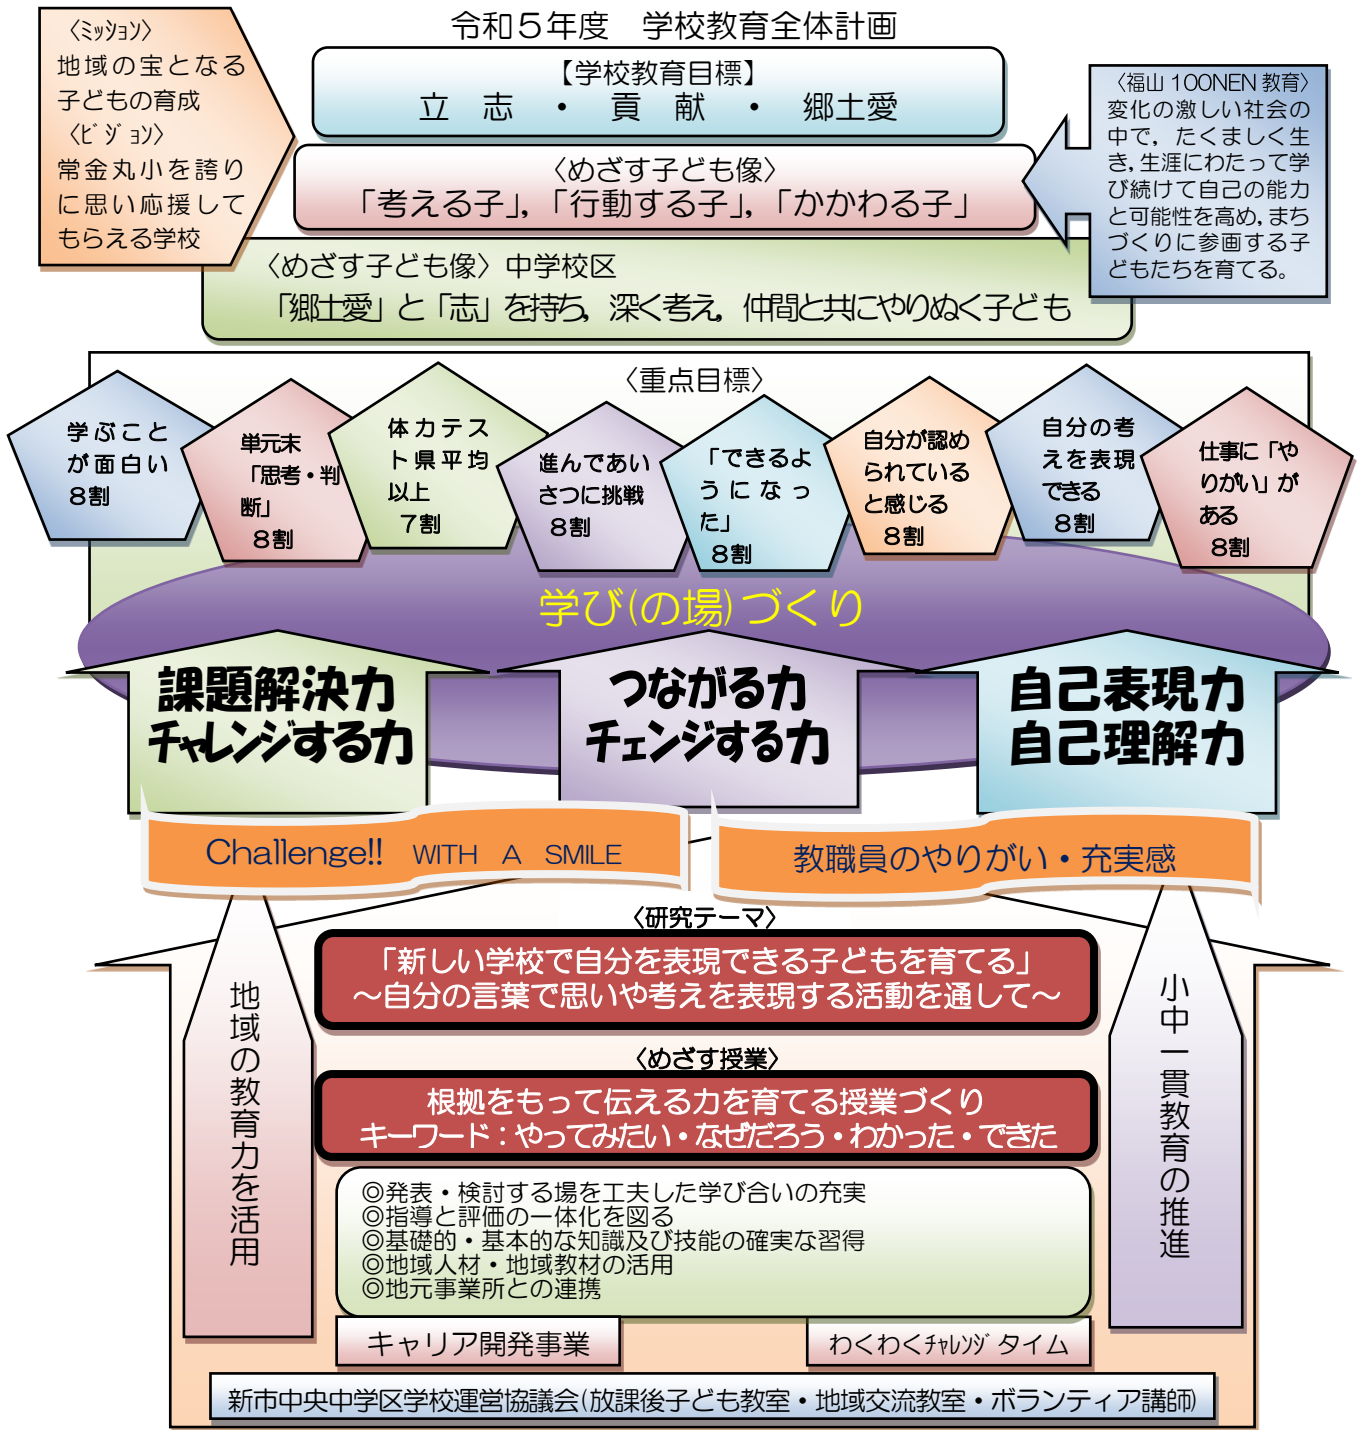

◆ 学校教育全体計画

福山市立常金丸小学校

◆ 校舎配置図

## ◆学校沿革の概要

1908(明治 41)年	6校が合併し常金丸尋常高等小学校となる(西福寺) 山形に分教場を置く(常金丸高等小学校/山形尋常小学校/ 金丸尋常小学校/常西尋常小学校/常東尋常小学校/芦浦尋常小学校)
1910(明治 43)年	現地に校舎を建築・常金丸尋常高等小学校落成
1926(大正 15)年	校舎増築・運動場の拡張
1933(昭和 8)年	校舎兼講堂新築・校旗の創成
1955(昭和 30)年	新市町立常金丸小学校に改名(町村合併による2月1日)
1959(昭和 34)年	校舎新設・校歌制定
1967(昭和 42)年	給食受け入れ施設(スレートぶき)
1968(昭和 43)年	小中合同プール落成
1975(昭和 50)年	屋内運動場新築(現在)
1978(昭和 53)年	特別教室および南体育倉庫改築(現在)
1981(昭和 56)年	西便所を水洗便所に改築(現在)
1982(昭和 57)年	プール建設(現在)
1988(昭和 63)年	本館ほか大規模改修
1999(平成 11)年	給食配膳室および「木の交流研修室」改築
2001(平成 13)年	コンピューター室改築
2002(平成 14)年	第1回公開研究会(国語科)
2003(平成 15)年	福山市立常金丸小学校に改名(福山市との合併による)
2003(平成 15)年	ふるさと音楽祭開始、貯水槽新設 冷暖房完備(校長室、職員室、図書室) 防犯ネット設置、福山市版新校旗完成
2004(平成 16)年	
2005(平成 17)年	屋体屋根修理 新市地域キャリア教育モデル指定1年目
2006(平成 18)年	北便所改築 新市地域キャリア教育モデル指定2年目
2007(平成 19)年	東倉庫・1年手洗い場設置
2008(平成 20)年	各教室本棚設置
2009(平成 21)年	体育館耐震構造改修
2010(平成 22)年	常金丸小学校百年記念事業
2013(平成 25)年	第1回常金中学校区合同公開研究会・合同ふるさと音楽祭開始 常金校区合同「夢・志・意見」発表会開始
2016(平成 28)年	トイレ洋式化工事
2017(平成 29)年	常金中学校区合同運動会開始 プール塗装 図書バーコード化
2021(令和 3)年	普通教室エアコン設置
2022(令和 4)年	常金中の再編に伴い新市中央中学区となる