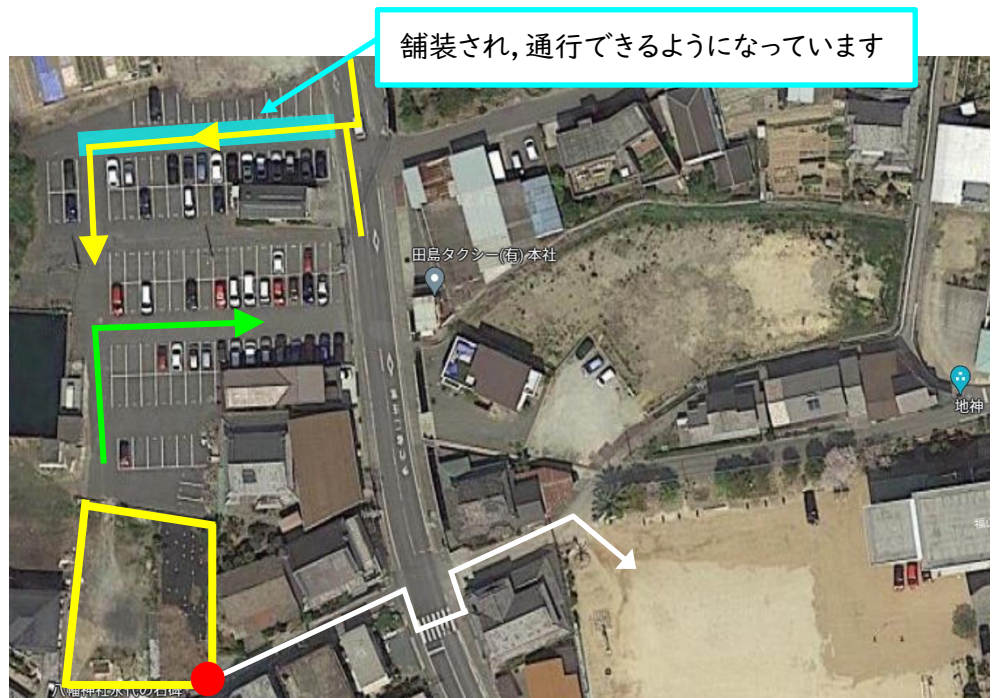

メール配信システム、tetoru への登録をお願いします

本日、子どもたちが「児童生徒安全確保対策用メール配信システムへの登録について(お願い)」の手紙を持ち帰っています。本システムは、福山市教育委員会や学校、つねいし日和からの案内にも使用しています。ご登録いただきますよう、お願いします。

なお、昨年度まで登録いただいていた方も、新しい学年・学級で登録をし直す必要があります。昨年度登録いただいたものは先日削除していますので、お手数をおかけいたしますが再登録をお願いします。

また、本年度より「連絡アプリ tetoru」を利用し、学校からの案内をスマートフォンへ送信したり、欠席・遅刻・早退等の連絡を送ったりしていきます。本日、「連絡アプリ tetoru のご利用登録への案内」の手紙を持ち帰っていますので、添付の QR コードを読み取っていただき、登録を行ってください。案内にも記載していますが、登録するための番号や QR コードには登録期限があります。期限を過ぎてしまうと、登録用紙を再発行しなければならなくなりますので、早めの登録をお願いします。

車で送迎される方へお願い

車で送迎される皆様は、本校から道を挟んで西側にあります「常石ともに学園専用駐車場」を利用してください。この駐車場は、ツネイシホールディングスのご厚意によりお借りしている駐車場です。特に登校時は、通勤されるみなさんと時間が重なりますので、交通マナーを守っていただき、事故のないよう気をつけてください。万が一事故等が起こった場合には、自己責任となりますので、ご理解ください。また、子どもたちが登校する7時30分から7時50分の間は、学校北側の道路の通行は控えてください。

なお、4月8日(月)から12日(金)までは、ツネイシホールディングスの社員の方も専用駐車場を利用されますので、7時45分から8時10分までの間は本校のグラウンドを駐車場として開放します。これ以外の時間は、登校の安全確保のため、グラウンドに車を乗り入れないでください。よろしくお願いいたします。