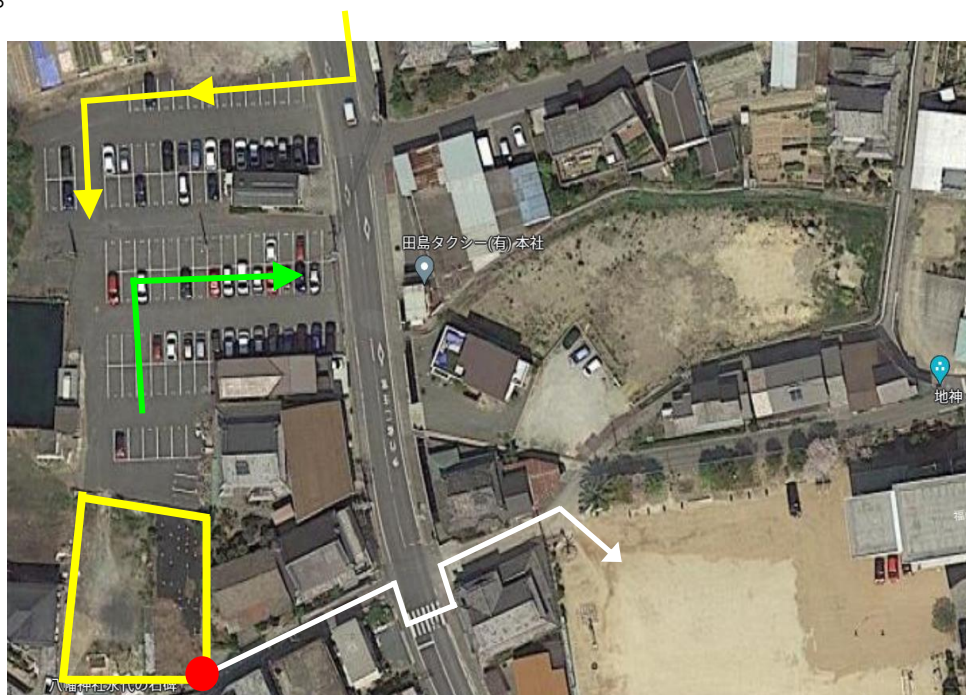

車で送迎される方へのお願い

車で送迎される皆様は、本校から道を挟んで西側にあります「常石ともに学園専用駐車場」を利用してください。この駐車場は、常石グループ様のご厚意によりお借りしている駐車場です。特に登校時は、通勤される方と時間が重なりますので、交通マナーを守っていただき、事故のないよう気をつけてください。万が一事故等が起こった場合には、自己責任となりますので、ご理解ください。また、子どもたちが登校する7時30分から7時50分の間は、学校北側の道路の通行は控えてください。よろしくお願いいたします。

【常石ともに学園専用駐車場】

連絡配信システム「tetoru」に関するお願い

学校だよりや学年・学級だより、月中行事等のおたよりは、原則「tetoru」による配信のみとしています。（保健関係の書類や三者懇談のお知らせ等、一部は除く）

個人調査票の入力や個人懇談の調整等、保護者の皆様に必ず確認していただかなければならないものも多くありますので、「tetoru」で配信したものは必ず確認していただきますよう、お願いいたします。

また、欠席・遅刻・早退等の連絡も、「tetoru」でお願いします。その場合、**8時15分まで**に入力してください。入力が難しい場合、電話でも構いませんので、必ずご連絡ください。

1年生の保護者の皆様は、「すぐーる」にも登録をしていただくようになります。主に福山市教育委員会からの連絡（不審者情報等）に使用します。どちらも速やかに登録をお願いいたします。