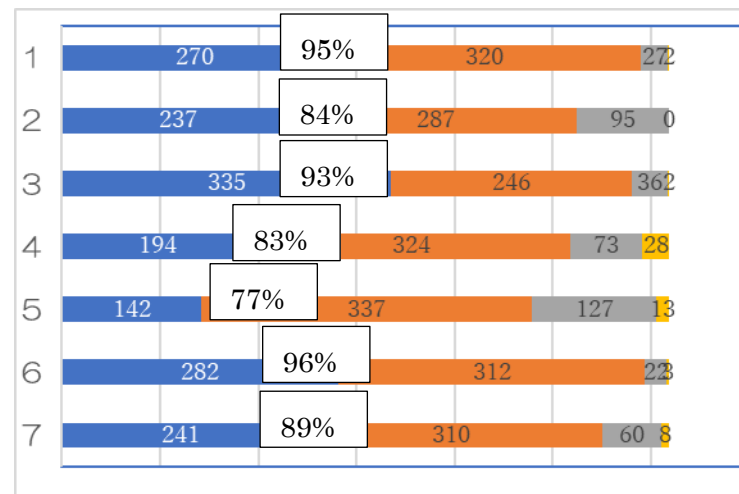

保護者アンケートの結果(肯定的評価)

(人)

1. 1 学校は、「みゆきだより」や「御幸小ホームページ」などを通して学校の取組をわかりやすく伝えている。
2. 2 担任は学年だよりや家庭への連絡などを通じて、学級や子ども達の様子をわかりやすく伝えている。
3. 3 お子さんは、楽しく学校生活をおくっている。
4. 4 お子さんは、「学校の授業はよくわかる」と言っている。
5. 5 お子さんは、家庭や地域であいさつができています。
6. 6 教室や廊下・階段の掲示物や道具等は、整頓されている。
7. 7 御幸小学校の取組に満足している。