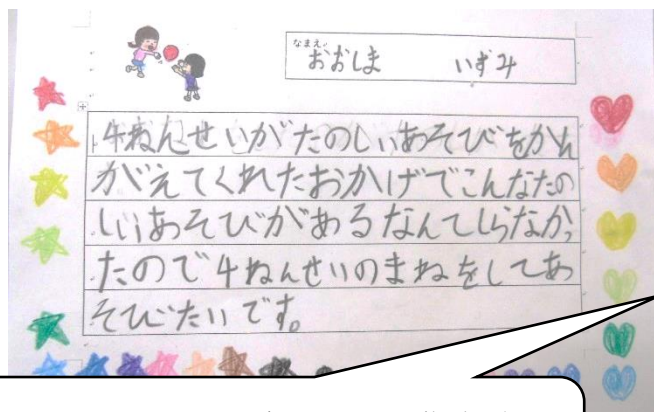

## フレンドリータイム

11月25日と28日に4年生と異学年交流を行いました。1年生の目的は、「4年生と楽しく遊び、人と関わる良さを感じる。」「4年生の頑張りを見て、感謝の気持ちをもつ。」でした。爆弾ゲーム、だるまさんが転んだ、大縄跳び、ドッジボールなど、たくさんの遊びを4年生から教わり、4年生と楽しく遊ぶことができました。

フレンドリータイムでたくさんの遊びを教えてくれた4年生に、感謝の手紙を書いたよ。