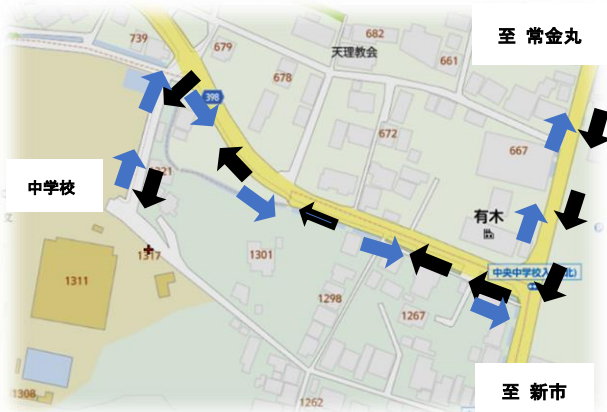

	4/27(土)	4/28(日)	4/29(月)	4/30(火)	5/1(水)	5/2(木)	5/3(金)
通常	体育大会	休み	昭和の日	4/27の代休	通常通り 登校	通常通り 学校	憲法記念日
4/27雨	休み	体育大会		4/28の代休			
4/27も 4/28も雨		休み		体育大会			

「通学路及び自家用車による生徒送迎」についてのお願い

①網引方面からの自転車通学

登校時

→県道を旧ニチエー前まで直進後、信号を右折

下校時

→信号を左折後、県道を直進

②自家用車での生徒送迎

- ・校門付近での生徒乗降は禁止
- ・生徒の乗降は校舎前(くつ箱付近)
- ・乗降後、学校を通過し、西門を右折

※校門付近は、一般の方との離合困難です。
対向車をよけるために民家の敷地に入らないでください。

ご理解・ご協力のほど、よろしくお願い致します。