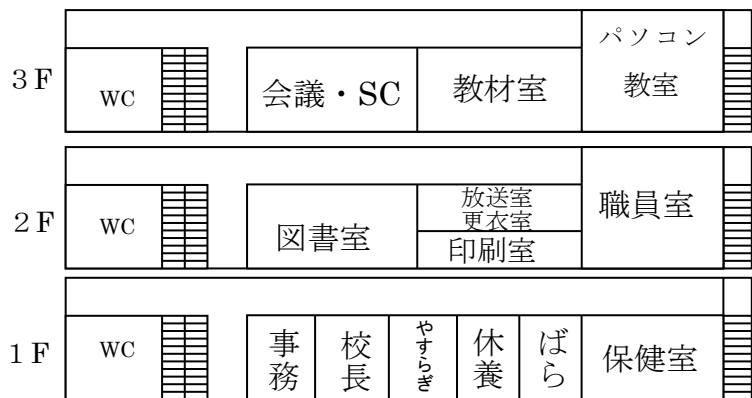

2026年度
(令和8年度) 鳳中学校
校舎教室配置図

[A棟(普通教室)]

[C棟(普通教室)]

[B棟(特別教室)]

[管理棟]

[プール・武道場]

[技術棟]