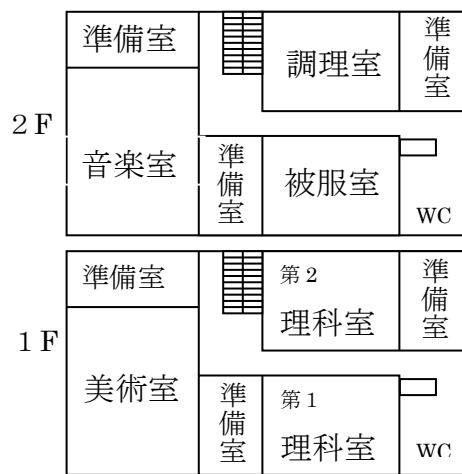

2026年度
(令和8年度) 鳳中学校
校舎教室配置図

[A棟(普通教室)]

[C棟(普通教室)]

[B棟(特別教室)]

[管理棟]

[プール・武道場]

[技術棟]