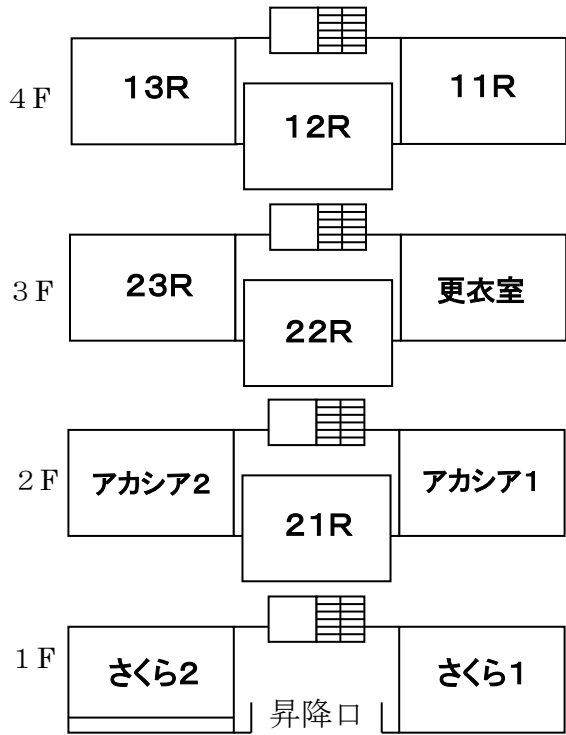

2026年度
(令和8年度) 鳳中学校
校舎教室配置図

[A棟(普通教室)]

[C棟(普通教室)]

[B棟(特別教室)]

[管理棟]

[プール・武道場]

[技術棟]