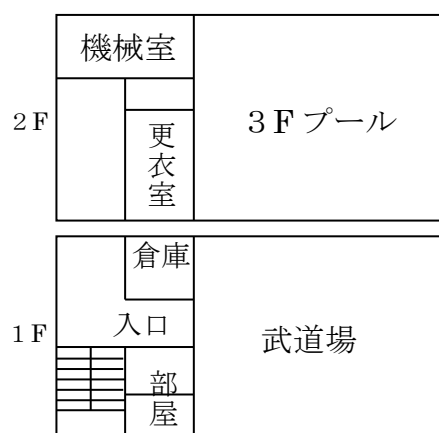

2026年度
(令和8年度) 鳳中学校
校舎教室配置図

[A棟(普通教室)]

[C棟(普通教室)]

[B棟(特別教室)]

[管理棟]

[プール・武道場]

[技術棟]