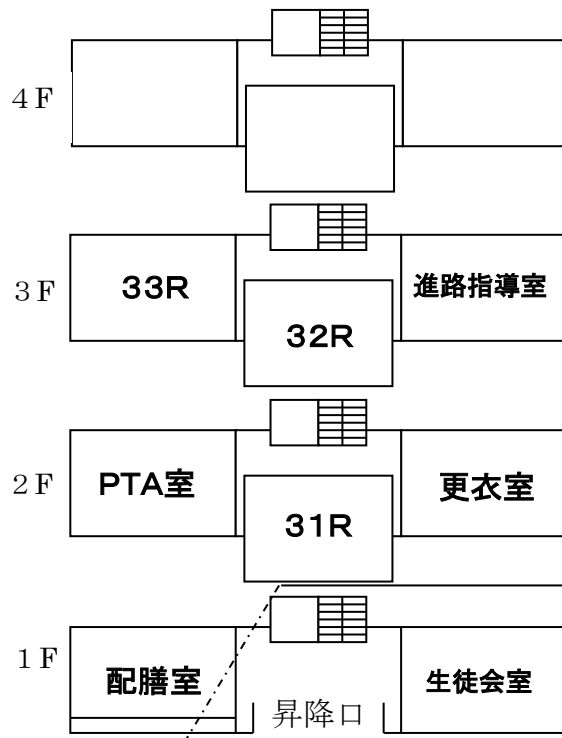

2026年度
(令和8年度) 鳳中学校
校舎教室配置図

[A棟(普通教室)]

[C棟(普通教室)]

[B棟(特別教室)]

[管理棟]

[プール・武道場]

[技術棟]