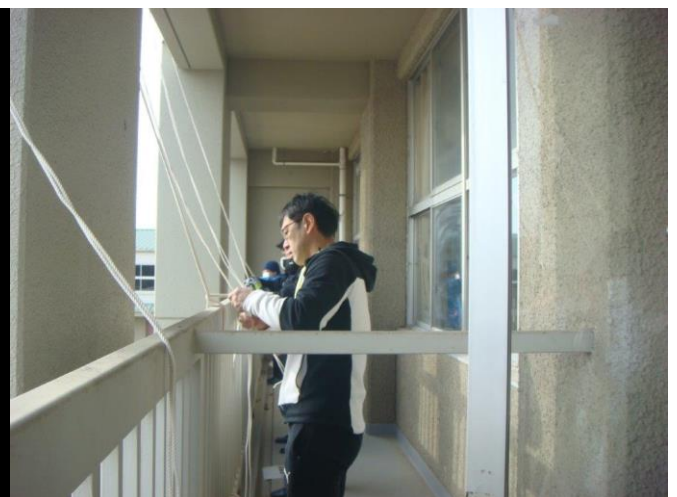

創立150周年横断幕を2020年末に取り付けました

蔵王小学校舎

蔵王公民館駐車場（元 蔵王小学校跡地）

※2021 年度末まで掲げます ぜひ実物をご覧ください