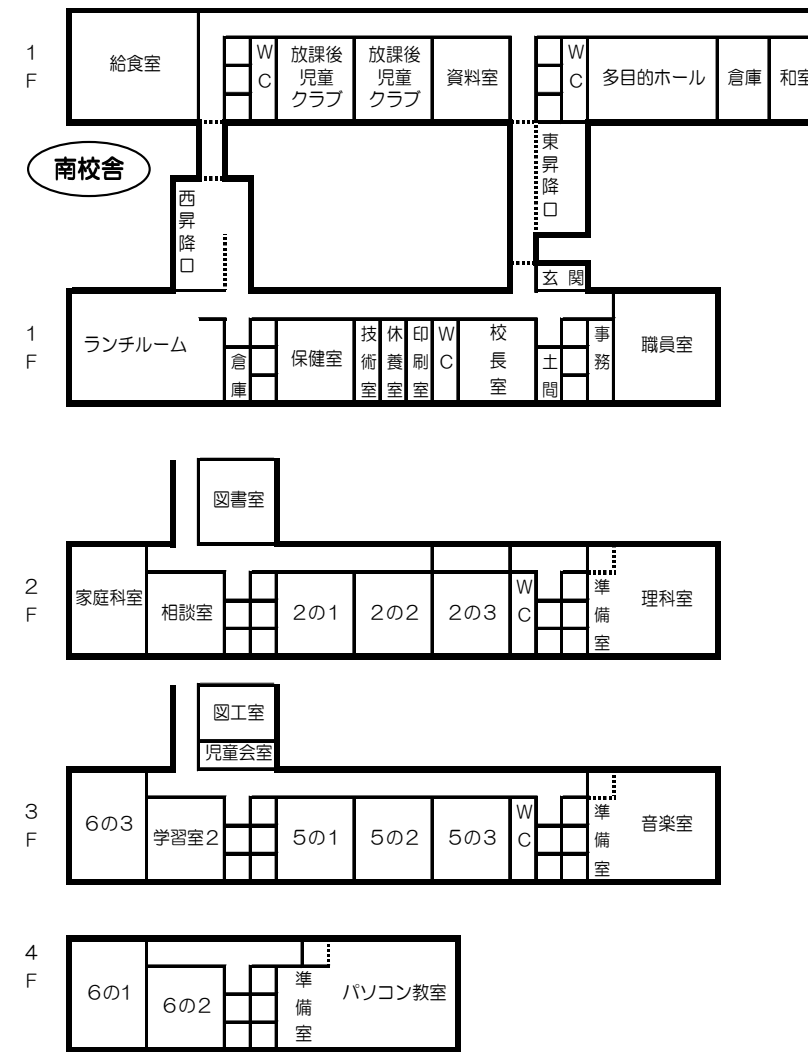

Ⅵ 児童数の推移

年 度	児 童 数
1999年度〈平成11年度〉	535人
2000年度〈平成12年度〉	495人
2001年度〈平成13年度〉	473人
2002年度〈平成14年度〉	487人
2003年度〈平成15年度〉	485人
2004年度〈平成16年度〉	489人
2005年度〈平成17年度〉	495人
2006年度〈平成18年度〉	530人
2007年度〈平成19年度〉	537人
2008年度〈平成20年度〉	533人
2009年度〈平成21年度〉	535人
2010年度〈平成22年度〉	522人
2011年度〈平成23年度〉	510人

Ⅶ 日課表

瀬戸小学校 日課表 2011年度（平成23年度）

月・火・水・金曜日			木曜日			月曜日（委員会・クラブ）		
朝タイム	8:30	8:45	児童・音楽朝会 移動	8:30 8:45	8:45 8:50	朝タイム	8:30	8:45
朝の会	8:45	8:55	健康観察	8:50	8:55	朝の会	8:45	8:55
1校時	8:55	9:40	1校時	8:55	9:40	1校時	8:55	9:40
休憩・移動	9:40	9:45	休憩・移動	9:40	9:45	休憩・移動	9:40	9:45
2校時	9:45	10:30	2校時	9:45	10:30	2校時	9:45	10:30
大休憩	10:30	10:50	大休憩	10:30	10:50	大休憩	10:30	10:50
3校時	10:50	11:35	3校時	10:50	11:35	3校時	10:50	11:35
休憩・移動	11:35	11:40	休憩・移動	11:35	11:40	休憩・移動	11:35	11:40
4校時	11:40	12:25	4校時	11:40	12:25	4校時	11:40	12:25
給食	12:25	13:05	給食	12:25	13:05	給食	12:25	13:05
昼休憩	13:05	13:30	昼休憩	13:05	13:20	昼休憩	13:05	13:30
掃除	13:30	13:45	掃除	13:20	13:35	掃除	13:30	13:45
休憩・移動	13:45	13:50	休憩・移動	13:35	13:40	休憩・移動	13:45	13:50
5校時	13:50	14:35	5校時	13:40	14:25	5校時	13:50	14:35
休憩・移動	14:35	14:40	連絡・終わりの会	14:25	14:40	連絡・終わりの会	14:35	14:50
6校時	14:40	15:25	児童下校	15:10		1~3年下校	14:50	
連絡・終わりの会	15:25	15:40	（一斉下校）	14:40	集合放送	クラブ委員会	14:55	15:40
児童下校	16:10			14:55	下校	児童下校	16:10	

Ⅷ 教室配置

2011年度（平成23年度）