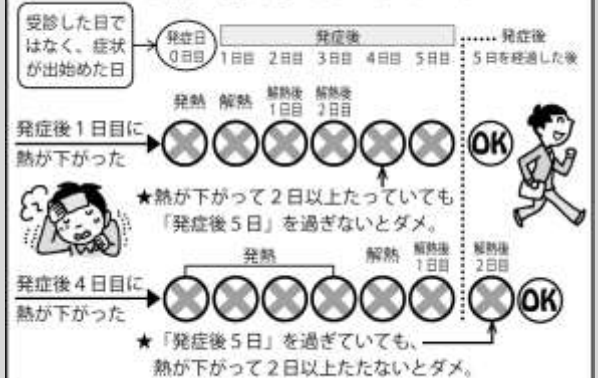

【おうちの方へ】

●新学期になりましたので、ランドセルの中に、マスク(数枚)が入っているか。再度、声掛け、準備をよろしくお願いします。

インフルエンザについて

- 急に高い熱が出たり、頭や関節、筋肉など体全体が痛いという時は、病院を受診をおすすめします。
- 出席停止期間については、右の表を参考にしてください。

病院でインフルエンザと診断された場合は、休む期間やインフルエンザの型なども学校へお知らせください。

インフルエンザ以外にも、『感染性胃腸炎』や『溶連菌感染症』など、感染性があるものについては、出席停止(欠席扱いにならない)になる場合が多いので、ご連絡ください

早わかり

インフルエンザの出席停止期間

インフルエンザと診断された場合の出席停止の期間は、法律で次のように定められています。

発症した後5日を経過し、かつ、解熱した後2日(幼児にあっては、3日)を経過するまで

●実際の例で考えてみると…●

※学校保健安全法施行規則の一部を改正する省令(平成24年文部科学省令第11号)