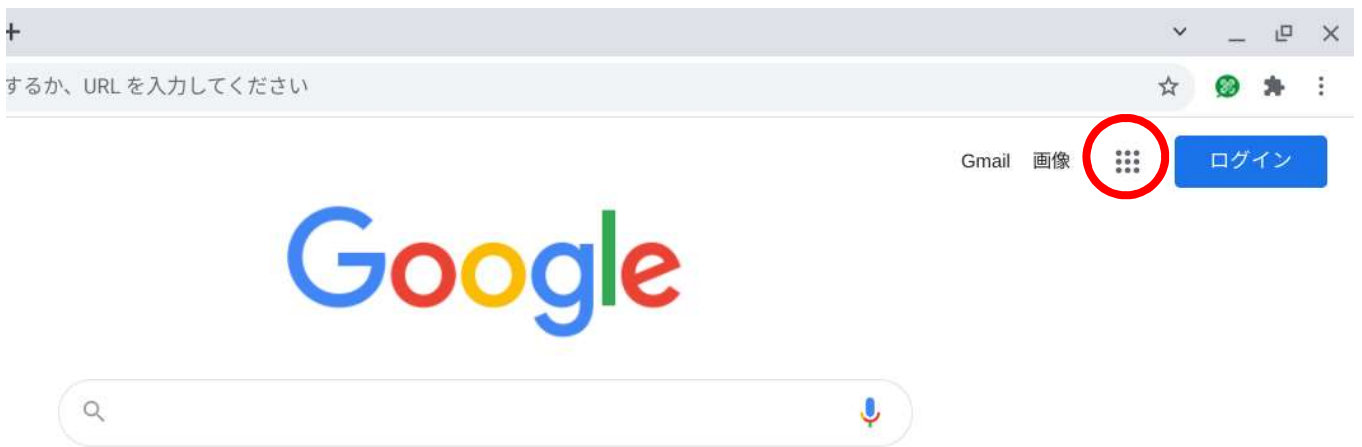

保護者の皆様

福山市立西深津小学校
校長 三島 秀幸

学習用端末のパスワード変更の仕方

手順① Google 検索画面を開きます

手順② で囲まれた所をクリックします

手順③ で囲まれた所をクリックします

手順④ で囲まれた所をクリックします

手順⑤ ページ下側の『パスワード』をクリックします