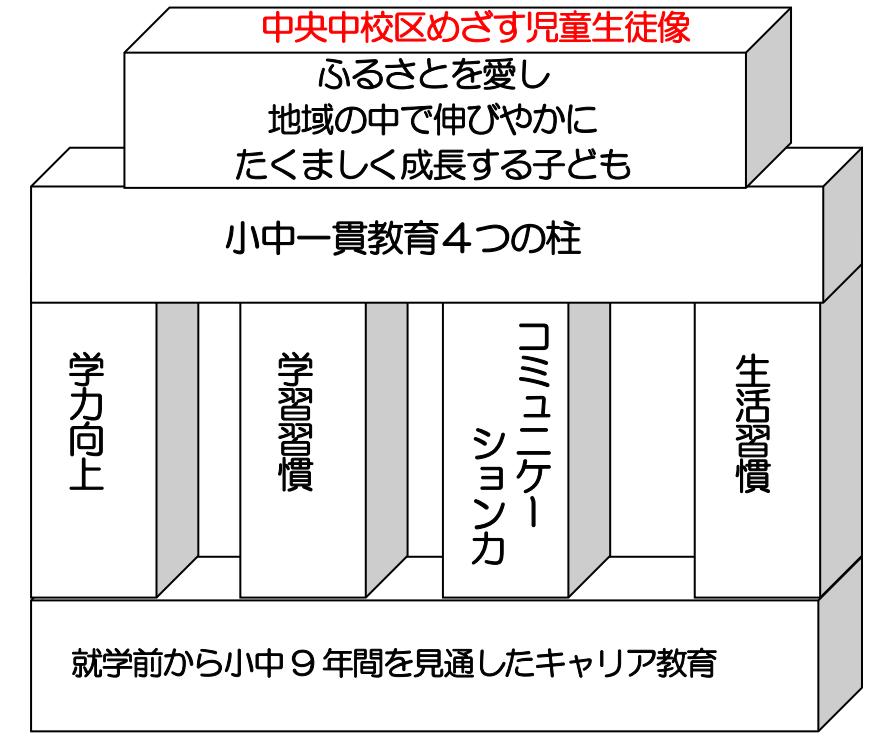

2023年度
(令和5年度)

西深津小学校要覧

6月	・幼保小連携合同研修会(6/7) ・いじめストップ集会(6/14)
7月	・校区合同研修(中央中学校)(7/13) ・小中一貫教育推進委員会
8月	・小中一貫教育推進委員会 ・中学校紹介(生徒会が各小学校へ)(8/24)
10月	・校区合同研修(西深津小学校一算数)(10/19)
11月	・部活動参観(6年児童, 保護者)
12月	・校区合同研修(桜丘小学校一図画工作科)(12/7)
1月	・校区合同研修(東小学校一体育)(1/25)
2月	・幼保小連携合同研修会(2/21)
3月	・小中連携(新入生について)

福山市立西深津小学校

〒721-0975 福山市西深津町五丁目1番1号
Tel 084-926-5212 Fax 084-926-5223

Email: shou-nishifuka@manabi.city.fukuyama.hiroshima.jp
HP: <http://www.edu.city.fukuyama.hiroshima.jp/shou-nishifuka/>