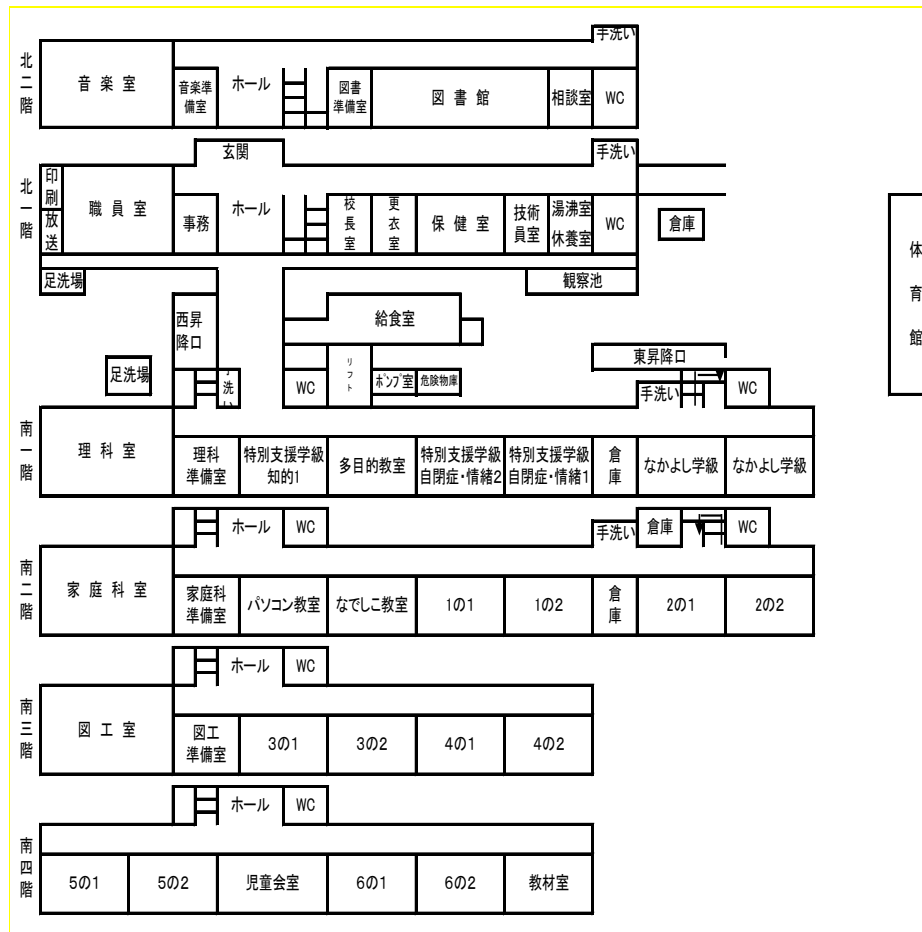

さわやかタイム

月	読書タイム
火	読書タイム
水	読書タイム
木	読書タイム
金	読書タイム

チャレンジタイム

月	計算タイム
火	作文タイム
水	計算タイム
金	計算タイム

トライタイム

火曜日・金曜日

【校舎配置】

【教職員】