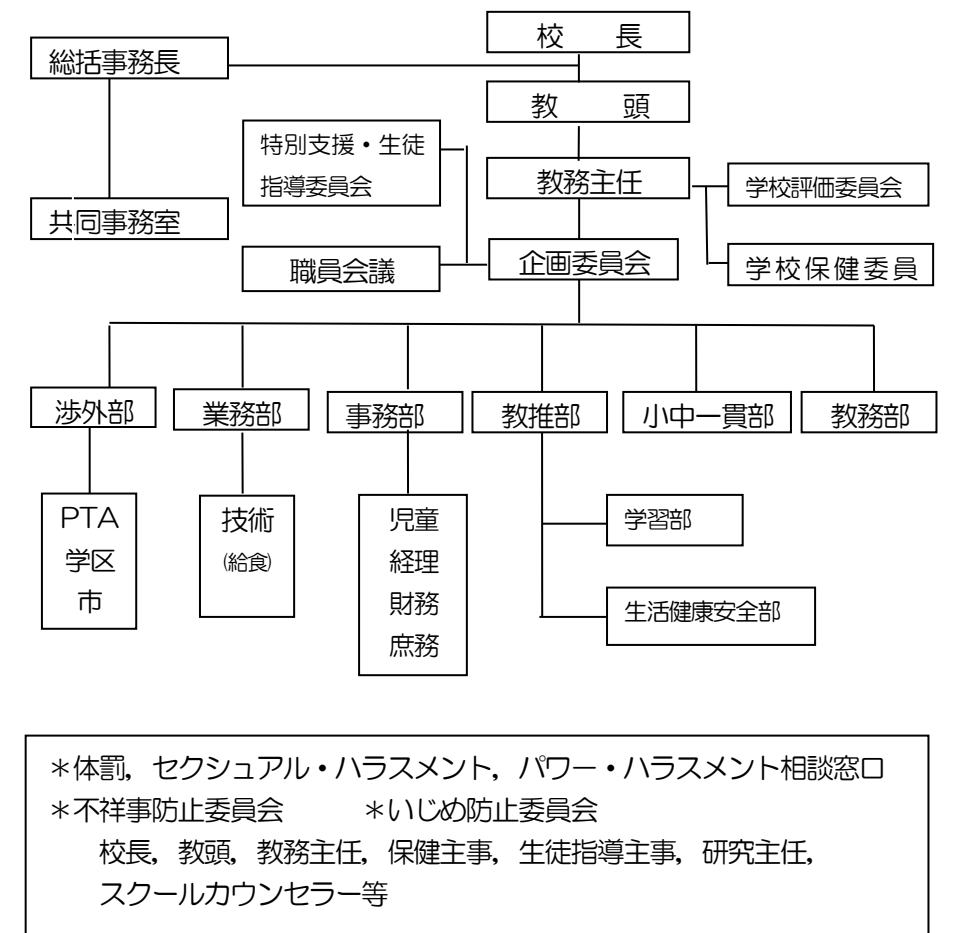

校章は、西深津小学校のマークであることがよく分かるように中の円に「西」と「深」が入っており、周りには、桜の花びらをつけ、子どもが元気で育つ・明るく・さわやかなマークです。

【学校の沿革】

1979 (昭54)	4月	福山市立西深津小学校創立 開校式
	8月	プール落成
1980 (昭55)	1月	校歌制定
1981 (昭56)	4月	掲揚台設置
1982 (昭57)	4月	南校舎東増築
1984 (昭59)	1月	運動場夜間照明灯増設
1988 (昭63)	9月	運動場夜間照明灯増設
1989 (平元)	4月	運動場低鉄棒増設
1991 (平3)	9月	南校舎昇降口スロープ設置
1993 (平5)	4月	運動場体育倉庫新設
1994 (平6)	2月	南校舎昇降口シャッター新設
1996 (平8)	2月	南校舎三階洋式トイレ新設
1998 (平10)	9月	図工室完成
	10月	コンピューター室完成
	12月	創立20周年記念式典
2001 (平13)	4月	南校舎屋上防水工事
2002 (平14)	3月	校内LAN設置
2003 (平15)	8月	職員室・校長室空調設備設置
2004 (平16)	1月	書初め展文部科大臣賞受賞
	8月	北校舎外壁塗装・玄関スロープ設置
	11月	木下夕爾賞にて学校賞受賞
2005 (平17)	3月	運動場門扉設置
	8月	保健室空調設備設置
	9月	緊急通報システム完備
2006 (平18)	7月	コンピューター教室空調設備
2013 (平25)	6月	創立30周年記念式典
2014 (平26)	2月	屋内運動場耐震工事完了
2018 (平30)	10月	福山学校元気大賞「地域一丸」部門受賞
2019 (令元)	8月	18教室エアコン設置
	9月	創立40周年記念式典
	7・11月	福山学校元気大賞「地域一丸」部門1回「あなたがすばらしい」部門2回受賞
2021 (令3)	6月	文部科学大臣優良PTA賞受賞

【学校経営構想】

【運営組織】

学校運営組織及び校務分掌一覧表

～今年度の重点目標～

- ◎「学ぶ喜び・楽しさを実感する授業」を実践する。
- ◎児童が、行事やボランティア活動を通して地域や人々と触れ合う。

【学校概要】 [2023年(令和5年)5月1日 現在]

(1) 児童数の推移

年度	2018 (平成30)	2019 (令和元)	2020 (令和2)	2021 (令和3)	2022 (令和4)	2023 (令和5)
人数	316	316	322	316	307	288