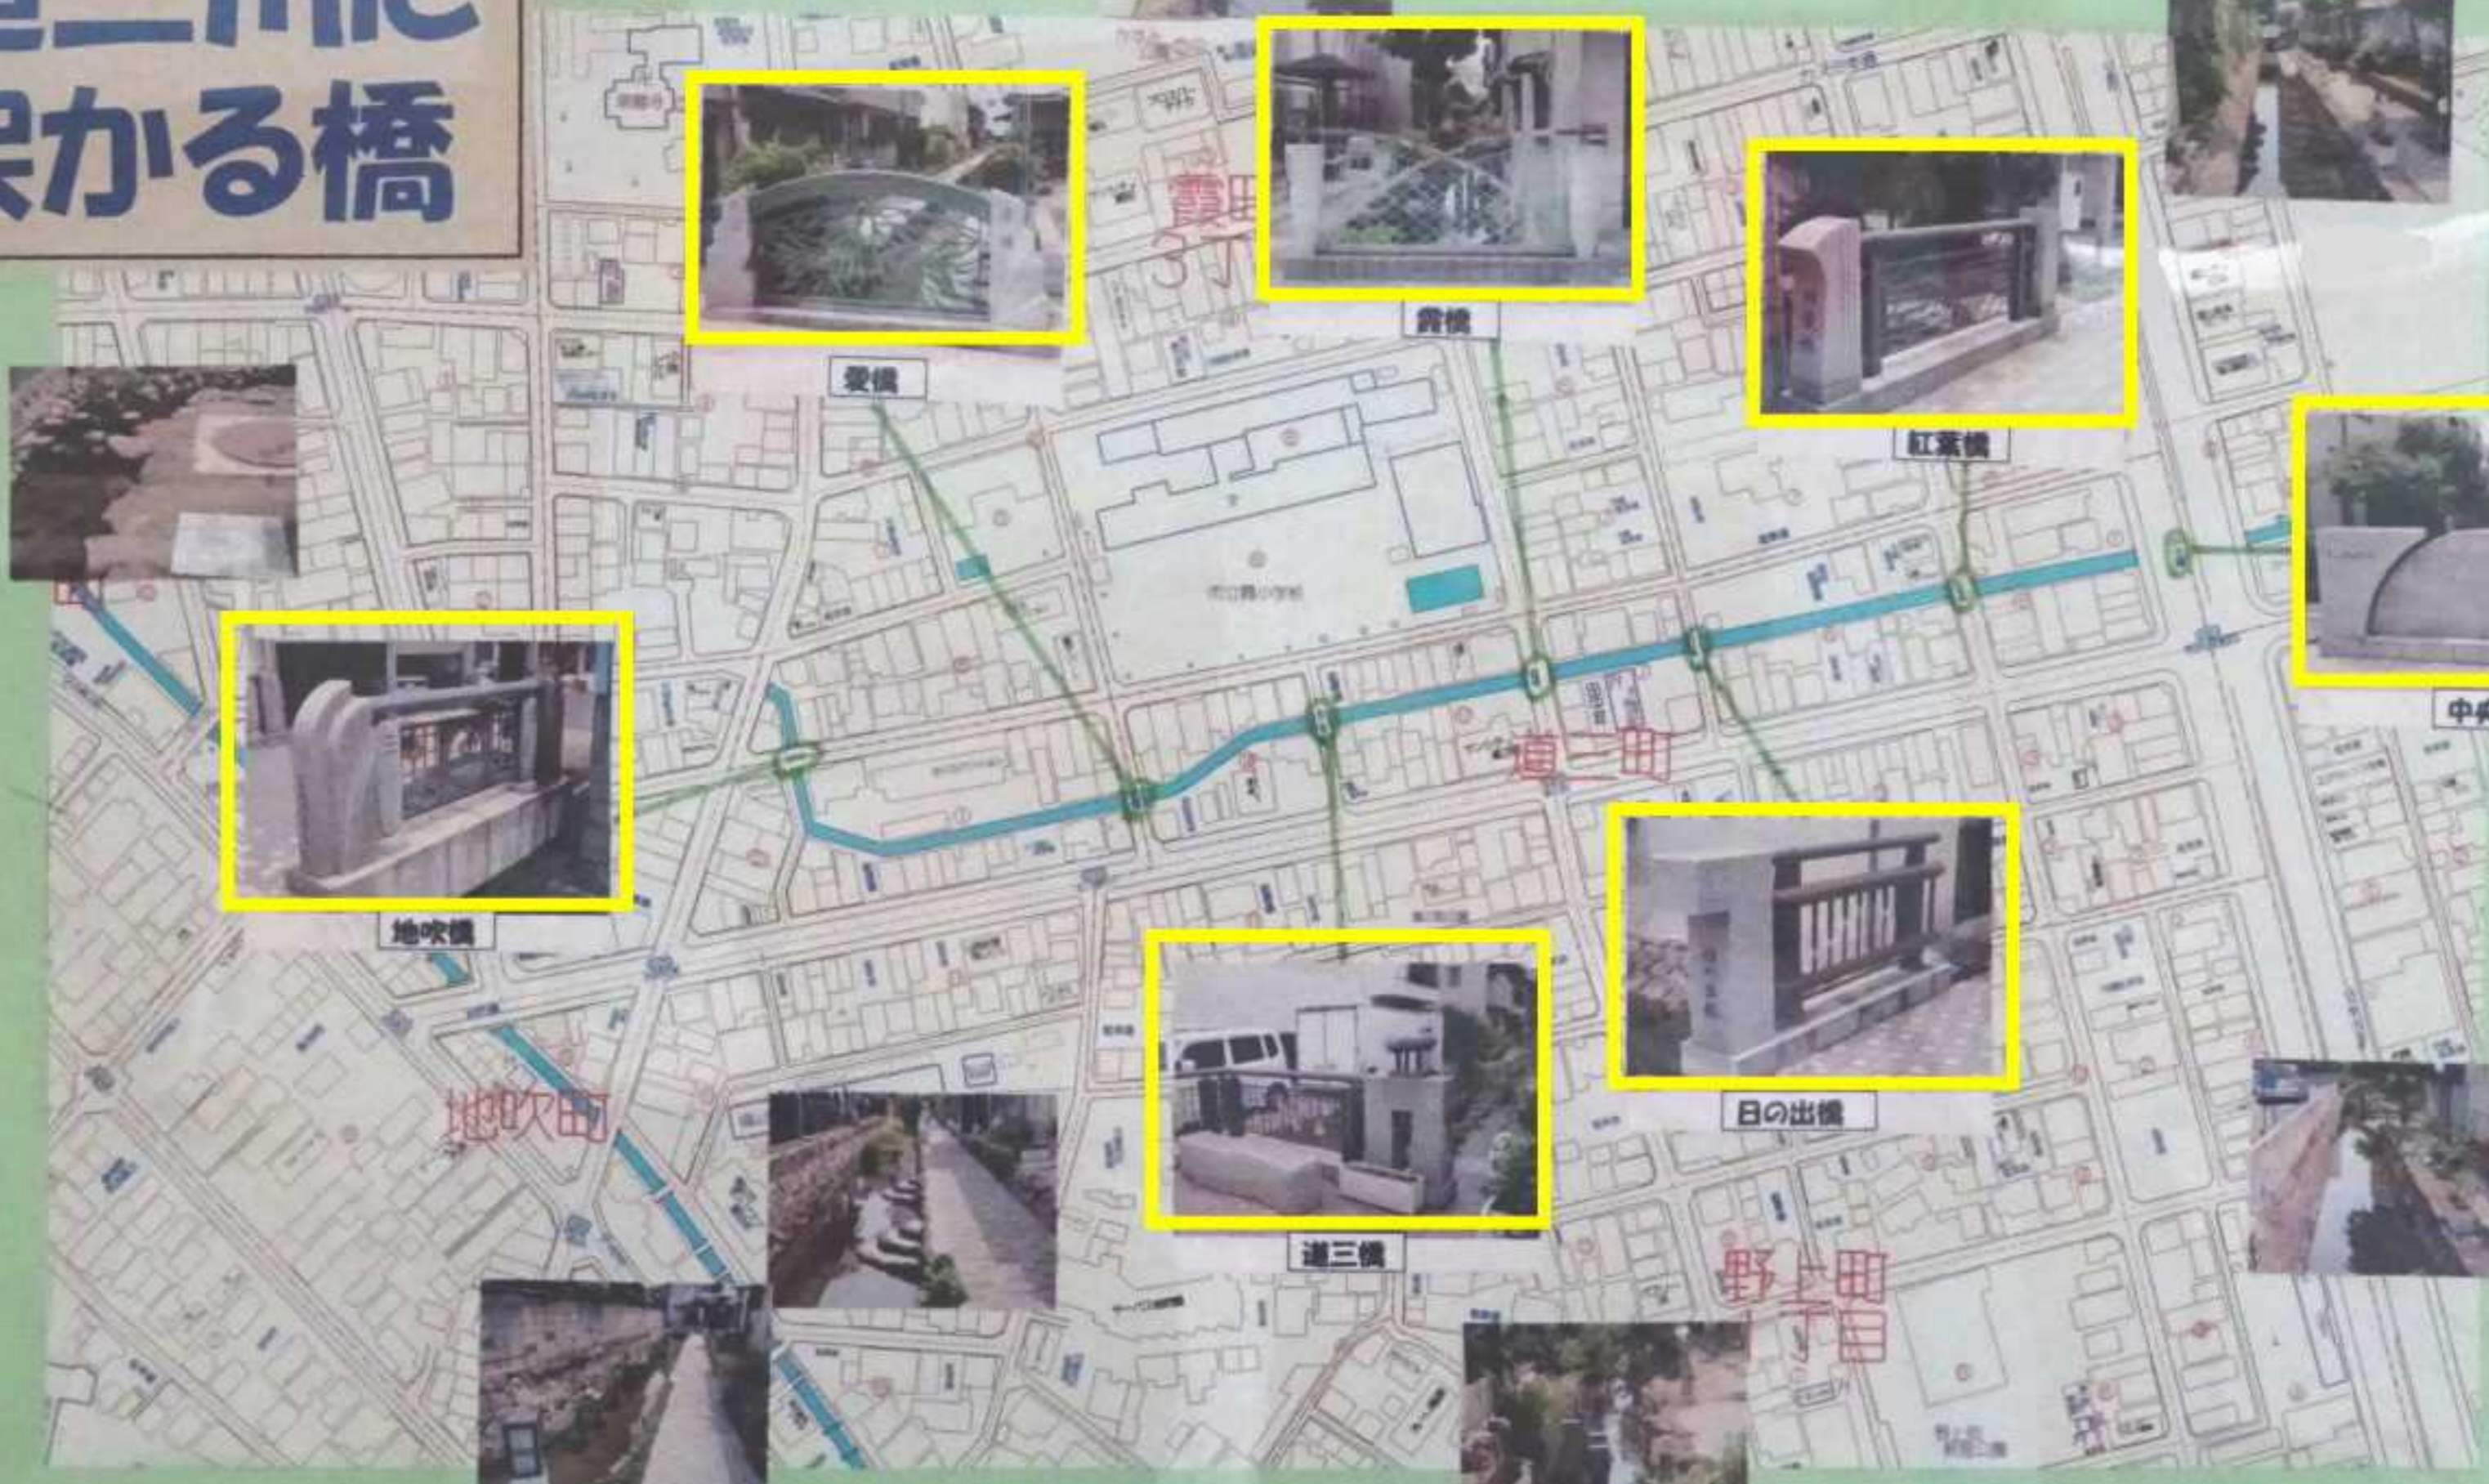

道三川に架かる橋

愛橋

霞橋

紅蔭橋

中央橋

地吹橋

日の出橋

道三橋

地吹町

野上町