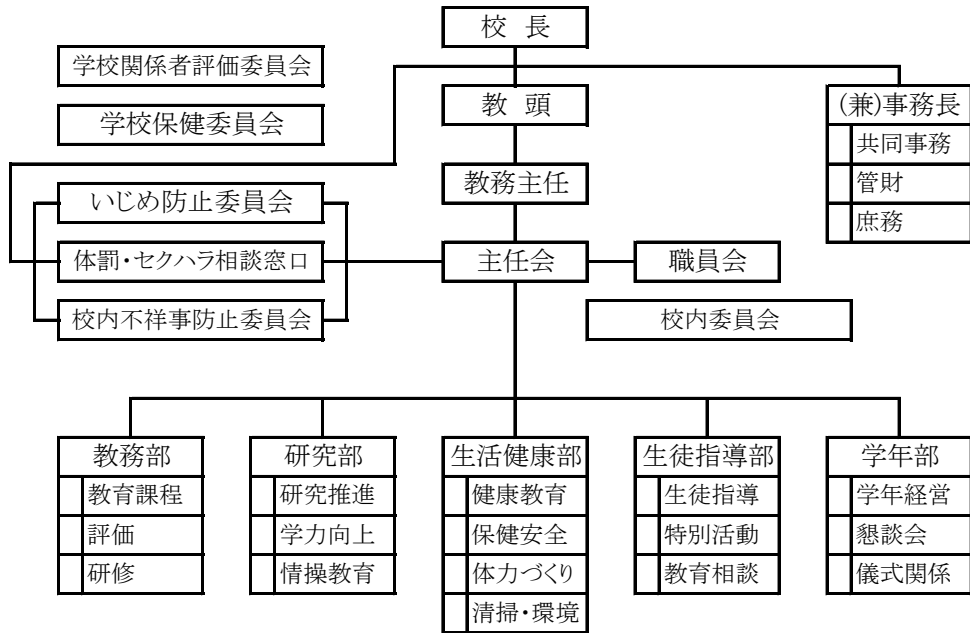

校務運営組織図

福山市立本郷小学校

各種委員会メンバー(最初の方がチーフ)

主任会

教頭 校長 教務主任 生徒指導主事 保健主事 研究主任

校内委員会

特別支援教育コーディネーター 特支担任 校長 教頭 教務主任 生徒指導主事 養護教諭

学校保健委員会

養護教諭 保健主事 校長 教頭 教務主任

いじめ防止委員会

生徒指導主事 校長 教頭 教務主任 保健主事 サポートセンターふくやま少年育成官(オブザーバー)

体罰・セクハラ相談窓口

養護教諭 教頭

校内不祥事防止委員会

教頭 校長 教務主任 養護教諭