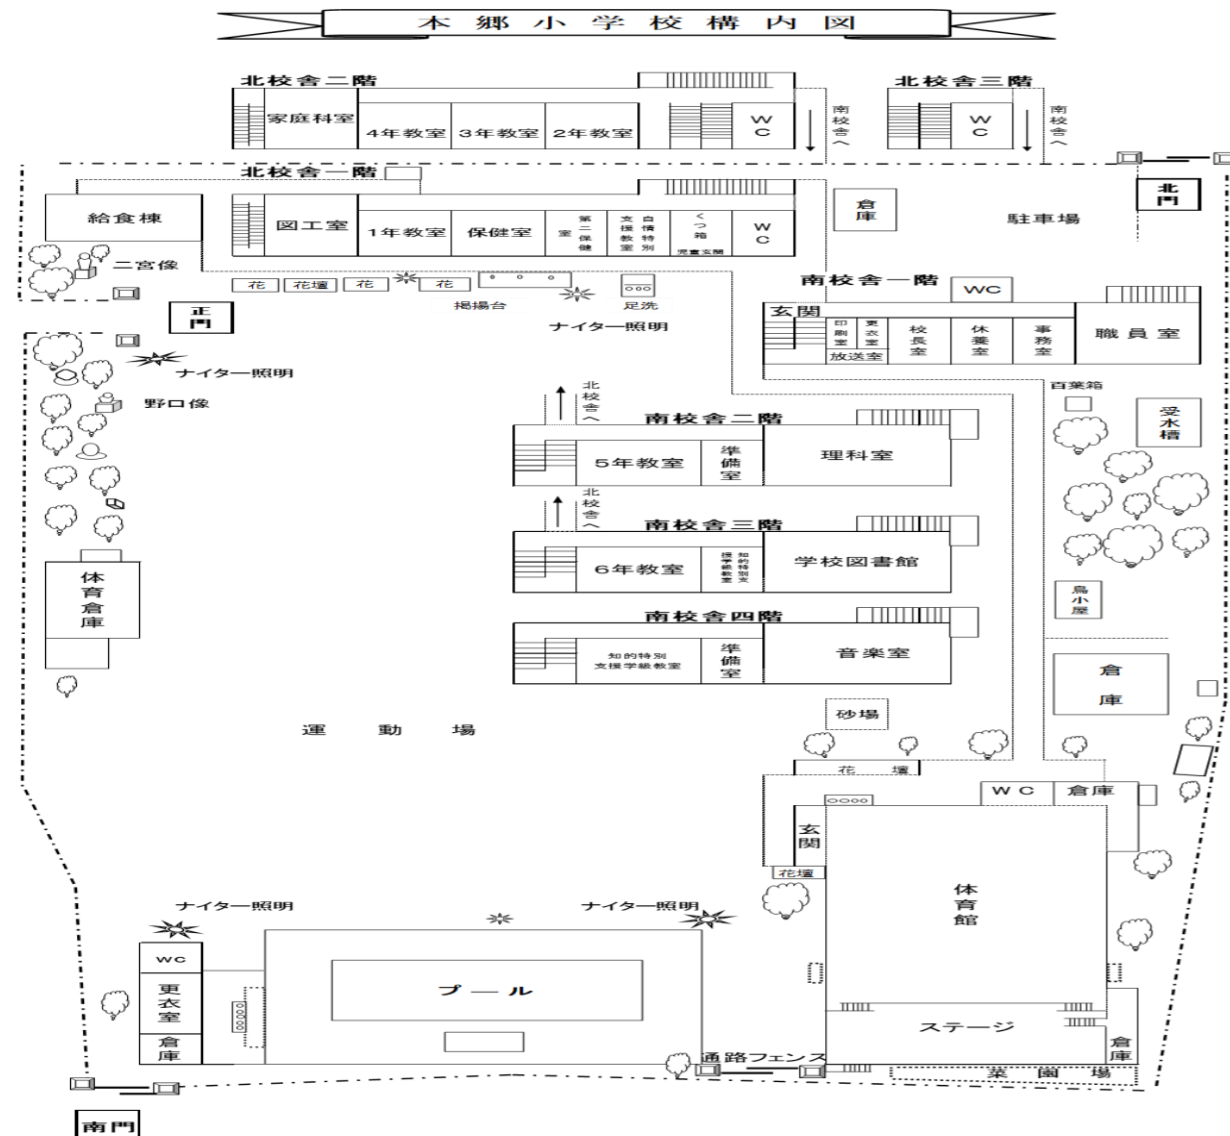

学 校 要 覧

4 児童数の推移

年 度	人 数
2017年(平成29年)	136
2018年(平成30年)	141
2019年(令和元年)	134
2020年(令和2年)	141
2021年(令和3年)	156
2022年(令和4年)	157

5 児童数と学級数

学 年	児童数	学級数
1 年	19(2)	1
2 年	31	1
3 年	28	1
4 年	20(4)	1
5 年	32(1)	1
6 年	27(4)	1
知的学級	7	1
自・情学級	4	1
合 計	157	8

6 職員一覧

職 名	名 前	担 任・担 当
校 長	花井 恵美	統括
教 頭	片岡 孝子	総務
教 諭	中居 英子	1年 研究主任 生活健康部
教 諭	吉田 美子	2年 生徒指導部
教 諭	藤井 笑希	3年 生徒指導主事 情報教育 生徒指導部
教 諭	田中 温子	4年 特別支援Co 生徒指導部
教 諭	石川 佐友理	5年 教務主任 小中一貫推進 生徒指導部
教 諭	吉長 純子	6年 道徳教育推進 生活健康部
教 諭	高橋 深雪	知的障害特別支援学級 生活健康部
教 諭	成川 献太	自・情障害特別支援学級 体力向上推進 生活健康部
教 諭	門田 志保	専科 生徒指導部
教 諭	篠村 泉	専科 生徒指導部
講 師	岩崎 妙子	特別支援学級複数指導
講 師	佐藤 智伽	日本語指導
養護教諭	池本 明与	保健主事 生活健康部
介助員	瀬戸 まさよ	介助
主 事	表 舞波	学校事務 総務
技 術 員	橋口 章江	給食業務
技 術 員	金本 由紀江	給食業務
校務補助員	岡田 楓	校務支援
学校図書館補助員	藤井 裕大	図書館司書業務

7 校舎の配置

《本郷小学校 校舎全景》

校 歌

二

仰ぎて楽しき本郷学園
明け暮れし秋葉山
世のため日毎にや増せと
郷土のめ野幸をい
理想のめ野幸をい
雨にも風にも動きたく
雨にも風にも動きたく
誓いて楽しき本郷学園
不断の歩み正しき本郷学園
本郷の川の注ぐ如し
希望の海へまじらに
集えの協せせらぎ
谷間のせせらぎ
谷間のせせらぎ

一

作曲 葛原 耕 輔
作詞 小松 しげる

南 広島県福山市立本郷小学校

広島県福山市本郷町1040-1

TEL (084) 936-0245 FAX (084) 936-2257

ホームページ <http://www.edu.city.fukuyama.hiroshima.jp/shou-hongo/>

E-mail shou-hongo@manabi.city.fukuyama.hiroshima.jp