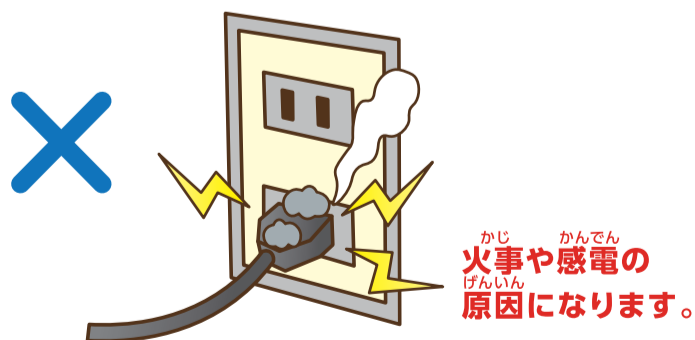

# Chromebookを つか とき ねが 使う時のお願い

もち  
はこ  
とき  
もち  
い  
持ち運ぶ時は、ケースに入れ  
両手で持ちましょう!!

アダプターをぬく時は、  
しっかり根元を持って  
まっすぐ引きぬきましょう!

ペンはお  
つよ  
お  
強く押しつけるとこわれます。  
ちゅうい  
つか  
注意して使いましょう!!

クロームブック  
Chromebookは、大切な  
がくしゅうきょうざい  
お  
学習教材です。落としたり、ぶつけ  
たりしないよう気をつけましょう!!

じゅうでん  
とき  
充電する時は、コンセントと  
あいだ  
もの  
プラグの間にホコリや物を  
はさまないようにしましょう!!

みず  
水にぬれないように  
き  
気をつけましょう!!

まも  
せっきよくてき  
つか  
ルールを守って積極的に使いましょう!

こま  
わか  
せんせい  
ほごしゃ  
そうだん  
困ったことや解らないことがあったら、すぐに先生や保護者に相談してね!