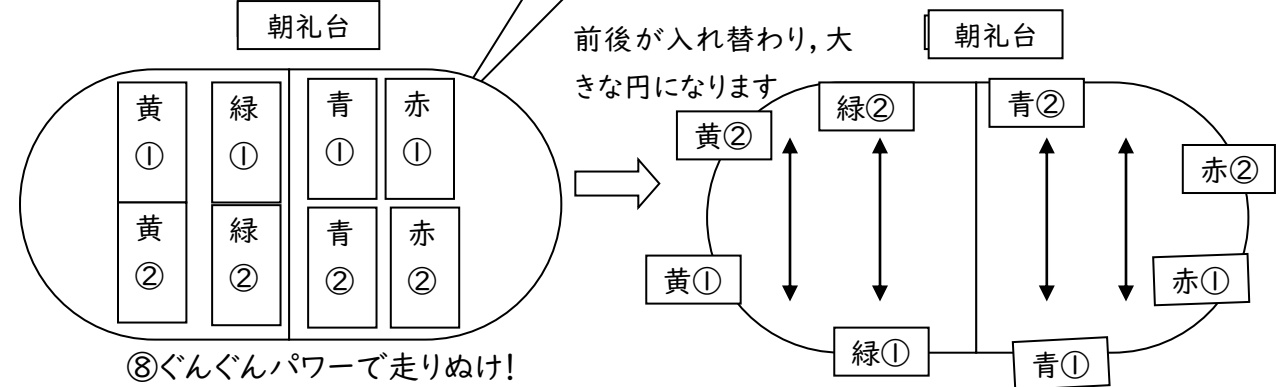

④日吉っ子スマイル☆ハレルヤ☆

前後が入れ替わり、大きな円になります

⑧ぐんぐんパワーで走りぬけ!