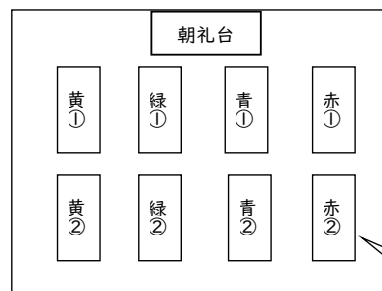

## 開会式・閉会式

## 2 徒競走

「ゴールをめざして全カダッシュ!!」

( )ばんめの( )コースを走るよ

## 4 1・2年ダンス

「日吉っ子スマイル☆ハレルヤ☆」

## 7 1・6年団体競技

「玉入れ いつ入れるの?今でしょ」

それぞれの色で本部に向かって右から 2-1, 1-1, 2-2の順に並んでいます。

前後が入れ替わり、大きな円になります。

	5がつ29にち (げつ)	5がつ30にち (か)	5がつ31にち (すい)	6がつ1にち (もく)	6がつ2にち (きん)
	<b>にこにこタイム</b> ・せきがえをしよう <b>わくわくタイム</b> ・「め」のかんさつをしよう ・うたをうたおう <b>ぐんぐんタイム</b> ・ひらがなをかこう	<b>わくわくタイム</b> ・バラのえをえがこう <b>ぐんぐんタイム</b> ・ひらがなをかこう ・なんばんめかかぞえよう	<b>にこにこタイム</b> ・たいりよくテストのれんしゅう <b>ぐんぐんタイム</b> ・ひらがなをかこう ・おんどくをしよう ・いくつといくつゲームをしよう	<b>にこにこタイム</b> ・ゆうぐあそびをしよう <b>ぐんぐんタイム</b> ・ひらがなをかこう ・おんどくをしよう <b>わくわくタイム</b> ・うたをうたおう	<b>にこにこタイム</b> ・たいりよくテストのれんしゅう ・こころのべんきょうをしよう <b>ぐんぐんタイム</b> ・ひらがなをかこう ・かずをかぞえよう
5		<b>わくわくタイム</b> ・こうえんたんけんにいこう			
もってくるもの	・きょうかしよ (せいかつ, おんがく, こくご) ・ノート2さつ (じゅうちょう, れんらくちょう) ・おべんきょうセット ・ハンカチ・ティッシュ・ネーム ・げつセット	・きょうかしよ (こくご, ずこう, さんすう) ・ノート2さつ (じゅうちょう, れんらくちょう) ・おべんきょうセット ・ハンカチ・ティッシュ・ネーム	・きょうかしよ (こくご, さんすう) ・ノート2さつ (じゅうちょう, れんらくちょう) ・おべんきょうセット ・ハンカチ・ティッシュ・ネーム	・きょうかしよ (こくご, しょしゃ, おんがく) ・ノート2さつ (じゅうちょう, れんらくちょう) ・おべんきょうセット ・ハンカチ・ティッシュ・ネーム	・きょうかしよ (こくご, さんすう, どうとく) ・ノート2さつ (じゅうちょう, れんらくちょう) ・おべんきょうセット ・ハンカチ・ティッシュ・ネーム
宿題	プリント おんどく「えんぴつとなかよし」P14 P15	プリント おんどく「はなのみち」P32~	プリント おんどく「かきとかぎ」P32~	プリント おんどく「ねことねっこ」P46 P47	プリント おんどく「おばさんとおばあさん」P50 P51
	14時00分ごろ 学年下校	14時30分ごろ 学年下校	14時00分ごろ 学年下校	13時45分ごろ 学年下校	14時00分ごろ 学年下校