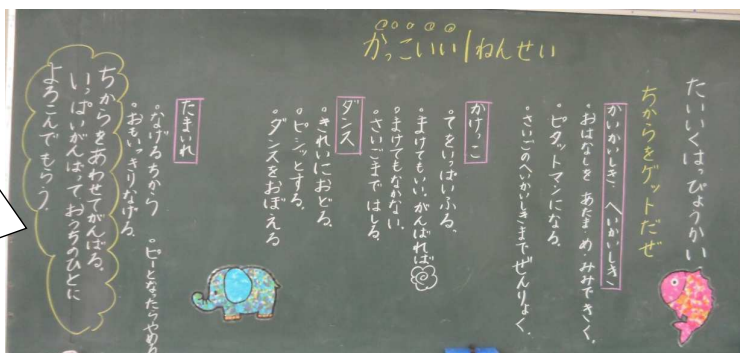

体育発表会

今週、26日金曜日は、学校生活初めての体育発表会です。連休明けから始まった練習では、頑張りたいたいや自分の目標を大切に取り組んできました。体育発表会では、行動する時はしっかり動き、止まる時にはピタッと止まるかっこいい1年生をめざしていきます。

お家の人に見てもらえることを楽しみにしている子ども達です。当日は、多くの参観者に緊張すると思いますが、「やるぞう」「楽しみたい」という気持ちでがんばると思います。応援の声かけをよろしく願います。

体育発表会で頑張ることを話しました。「力をゲットすること」「お家の人に喜んでもらうこと」を目標に頑張ります。