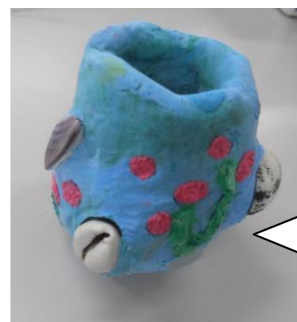

6月の納金のお知らせ

6月の納金は 10,000円 です。引き落としは、6月7日(水)です。

・給食費 255円×22回	5,610円
・学年費	839円
・PTA会費(4月~7月) 200円×4か月	800円
・ロイロノート	1,100円
・データベース(国・算) 266円×2教科	532円
・コグトレ	594円
・タブレット端末保守費	381円
・雑費	100円
・手数料	44円
計	10,000円

6月16日の参観日のお知らせ

6月16日の参観日は、PTCを行います。PTA役員さんと相談し、紙粘土で作品作りを行います。手や指先の感覚などを働かせ、表したいことを工夫して表す学習内容です。親子でどのような作品を作るか相談して決めておいてください。必要に応じて芯材を用意しておいてください。よろしくお願いします。

えんぴつ立て
空き瓶を芯材にして、紙粘土に貝殻をつけました。