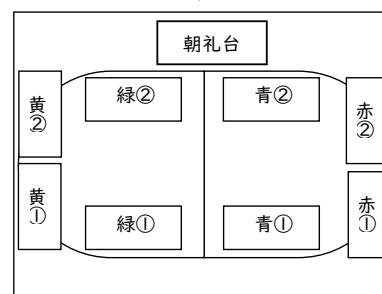

## 4 1・2年ダンス

「日吉っ子スマイル☆ハレルヤ☆」

## 7 1・6年団体競技

「玉入れ いつ入れるの?今でしょ」

それぞれの色で本部に向かって右から 2-1, 1-1, 2-2の順に並んでいます。

前後が入れ替わり、大きな円になります。

	5がつ29にち (げつ)	5がつ30にち (か)	5がつ31にち (すい)	6がつ1にち (もく)	6がつ2にち (きん)
	<b>にこにこタイム</b> ・せきがえをしよう <b>わくわくタイム</b> ・「め」のかんさつをしよう ・うたをうたおう <b>ぐんぐんタイム</b> ・ひらがなをかこう	<b>わくわくタイム</b> ・バラのえをえがこう <b>ぐんぐんタイム</b> ・ひらがなをかこう ・なんばんめかかぞえよう	<b>にこにこタイム</b> ・たいりよくテストのれんしゅう <b>ぐんぐんタイム</b> ・ひらがなをかこう ・おんどくをしよう ・いくつといくつゲームをしよう	<b>にこにこタイム</b> ・ゆうぐあそびをしよう <b>ぐんぐんタイム</b> ・ひらがなをかこう ・おんどくをしよう <b>わくわくタイム</b> ・うたをうたおう	<b>にこにこタイム</b> ・たいりよくテストのれんしゅう ・こころのべんきょうをしよう <b>ぐんぐんタイム</b> ・ひらがなをかこう ・かずをかぞえよう
5		<b>わくわくタイム</b> ・こうえんたんけんにいこう			
もってくるもの	・きょうかしよ (せいかつ, おんがく, こくご) ・ノート2さつ (じゅうちょう, れんらくちょう) ・おべんきょうセット ・ハンカチ・ティッシュ・ネーム ・げつセット	・きょうかしよ (こくご, ずこう, さんすう) ・ノート2さつ (じゅうちょう, れんらくちょう) ・おべんきょうセット ・ハンカチ・ティッシュ・ネーム	・きょうかしよ (こくご, さんすう) ・ノート2さつ (じゅうちょう, れんらくちょう) ・おべんきょうセット ・ハンカチ・ティッシュ・ネーム	・きょうかしよ (こくご, しょしゃ, おんがく) ・ノート2さつ (じゅうちょう, れんらくちょう) ・おべんきょうセット ・ハンカチ・ティッシュ・ネーム	・きょうかしよ (こくご, さんすう, どうとく) ・ノート2さつ (じゅうちょう, れんらくちょう) ・おべんきょうセット ・ハンカチ・ティッシュ・ネーム
宿題	プリント おんどく「えんぴつとなかよし」P14 P15	プリント おんどく「はなのみち」P32~	プリント おんどく「かきとかぎ」P32~	プリント おんどく「ねことねっこ」P46 P47	プリント おんどく「おばさんとおばあさん」P50 P51
	14時00分ごろ 学年下校	14時30分ごろ 学年下校	14時00分ごろ 学年下校	13時45分ごろ 学年下校	14時00分ごろ 学年下校