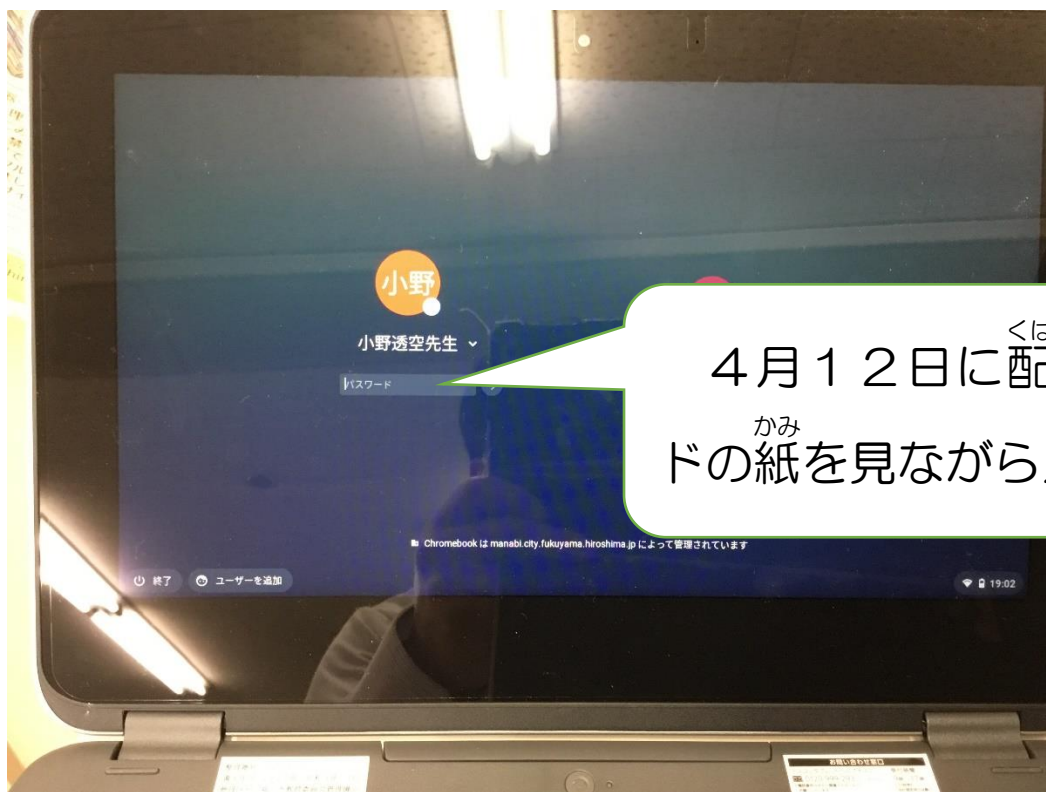

# たんまつ ほうほう タブレット端末ログイン方法

駅家西小学校 情報担当

①タブレット端末を開く。

②自分の名前を選んで「パスワード」を入力する。

4月12日に配ったパスワードの紙を見ながら入力します。

パスワードはここです!