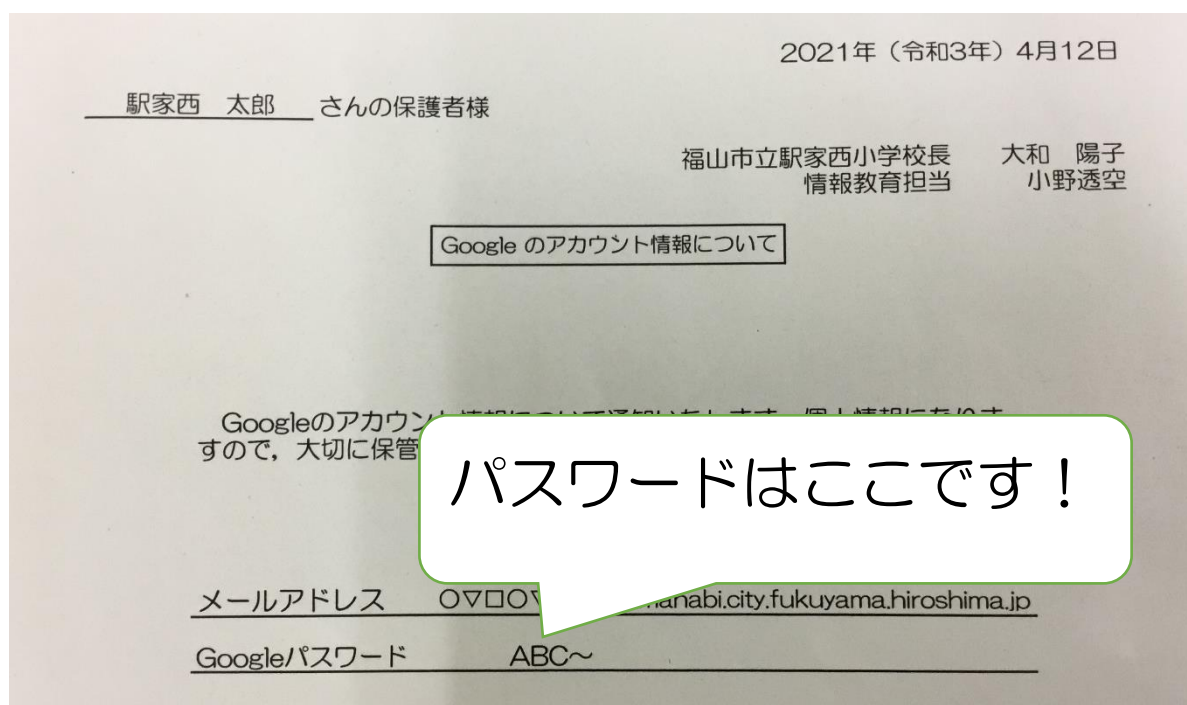

# たんまつ ほうほう タブレット端末ログイン方法

駅家西小学校 情報担当

①タブレット端末を開く。

②自分の名前を選んで「パスワード」を入力する。

4月12日に配ったパスワードの紙を見ながら入力します。

パスワードはここです!