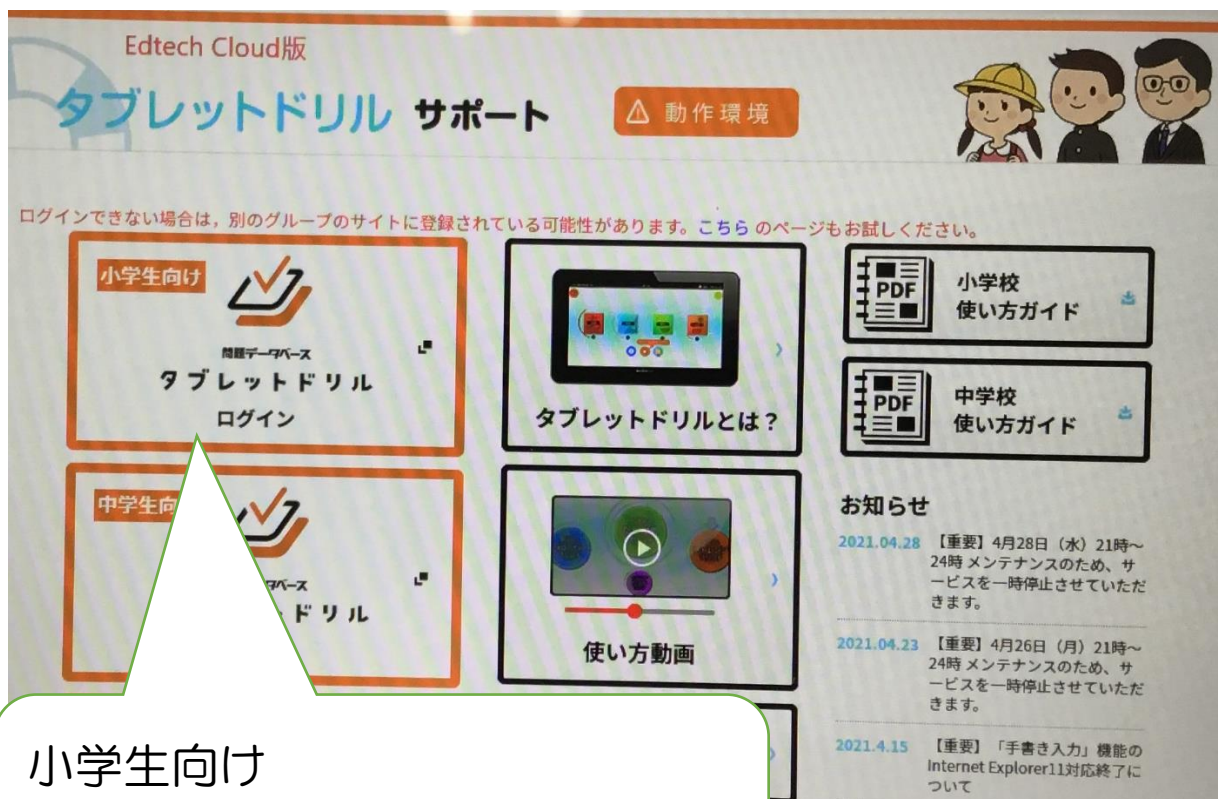

ほうほう タブレットドリルログイン方法

駅家西小学校 情報担当

①「東京書籍タブレットドリル」で検索する。

② オレンジ色のページが出たらログインする。

小学生向け
タブレットログインをタッチ！

注意！
青いページでは
ログインできません。

 問題データベース
タブレットドリル

団体コード

342076-077t

ID

パスワード

団体コード・IDを保存します

ログイン

IDとパスワードは、
4月12日に配ったパスワード
の紙を見ながら入力します。

2021年（令和3年）4月12日

駅家西