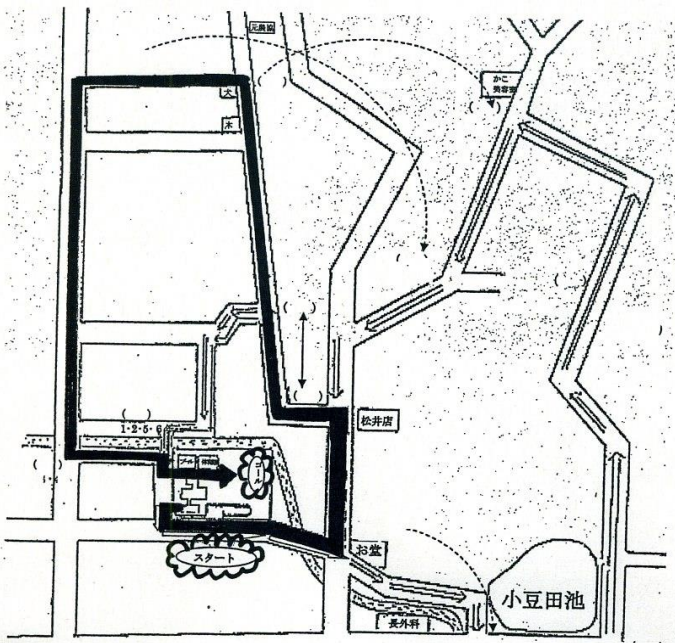

かがやき

駅家東小学校 4学年通信

2019年(令和元年)11月15日

No.12

日も短くなり寒くなってきました。風邪には、うがい・手洗いが効果的です。体調に気をつけて、2学期最後までがんばっていきましょう。

マラソンの練習が始まります

マラソン大会が近づいてきました。トラックを何周走ったかカードに記録し、頑張るめあてを決めてがんばっていきます。水分補給は必要ですので、練習から水筒は忘れず持たせてください。また、必要に応じてタオルも持たせてください。当日までの健康管理をよろしくお願いします。

マラソン大会

日時 11月29日(金)

2・3時間目

4年生は、帽子の色が白色です。
ご都合がございましたら、運動場や道路での声援よろしくお願いします。

マラソンは自分との戦い！
目標をもって、しんどくても
前へ！前へ！がんばろう！！