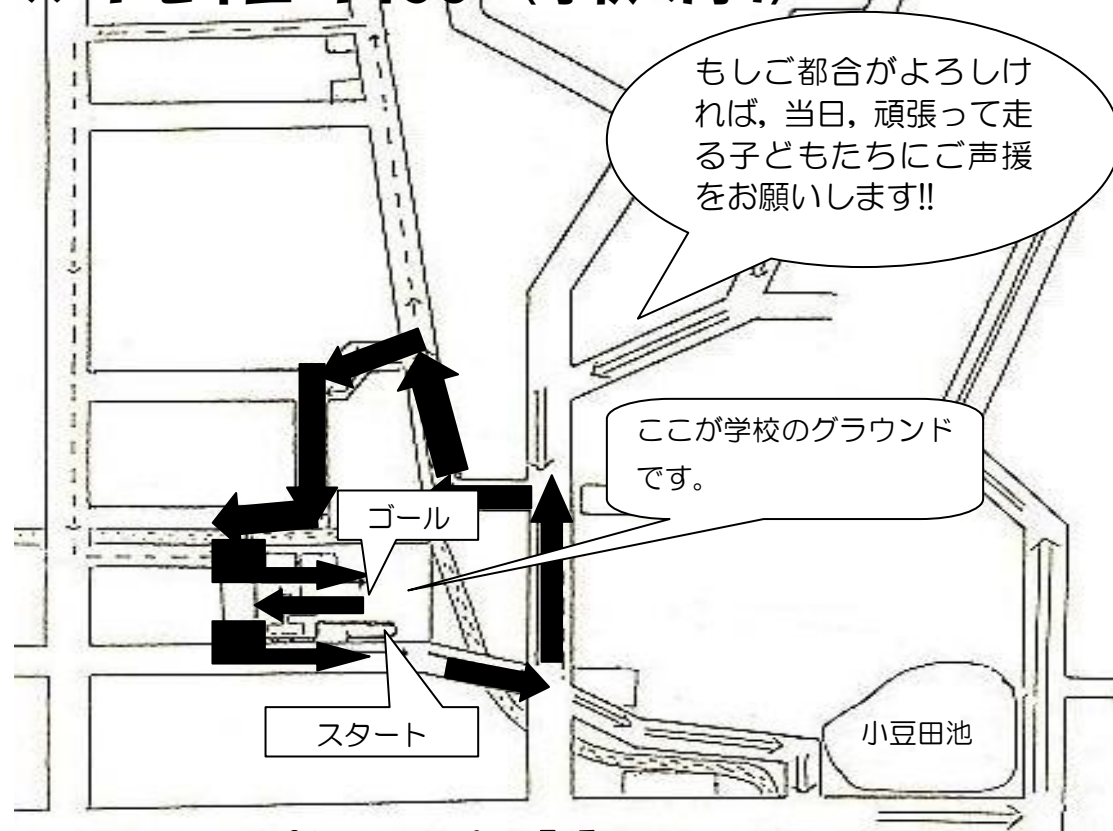

マラソン大会について

11月中旬ごろより、マラソン大会に向けて練習が始まります。マラソンの日程、コースについては以下の通りです。

日時 11月29日(金) 2・3校時 9:40ごろ~

雨天時12月3日(火) 2・3校時 9:40ごろ~

帽子の色 赤

コース 1・2年生 1400m(学校の周り)

学年会計について

給食費	5,100円
学年費	1,900円
PTA会費	1,000円
合計	8,000円