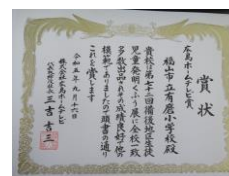

発明くふう展団体賞受賞

本校児童が備後地区発明くふう展に積極的に出品したことが認められ団体賞「広島ホームテレビ賞」を受賞しました。