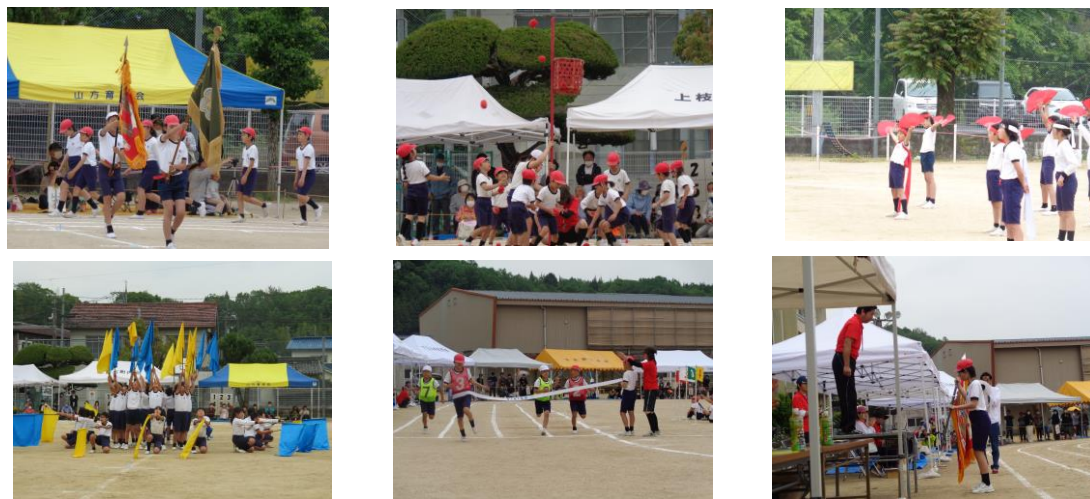

有磨小学校だより

2023年（令和5年）5月30日（火）

ご声援ありがとうございました

5月13日（土）の運動会には、ご声援をいただきありがとうございました。子ども達は練習の成果を皆さんに見ていただくため一生懸命頑張りました。少雨の中の開催となりましたが、多くの保護者、地域の皆さんの声援を受け、子ども達は大変喜んでおりました。ご参観いただき誠にありがとうございました。

ALTの先生と英語の授業

5月19日（金）から英語（5・6年）・外国語活動（3・4年）のALTとしてモーガン先生が有磨小学校に来られることになりました。初日は、先生から自己紹介をしてもらってから、質問タイムに入っていました。母国イギリスのことや先生のことを聞いていました。1年間よろしくお願いします。

有磨小学校 ホームページ

クラブ活動

5月24日（水）に、今年度第1回目のクラブ活動がありました。新しく活動できる4年生だけでなく、5・6年生も楽しみにしていました。部長、副部長、目標等を決め、いよいよ活動開始です。年間7回の活動を予定しています。

田植え体験をしました。

5月25日（木）に2・4年生の児童が田植えを行いました。今年も下江公輔様に田をお借りし、手植えを実際に体験させていただきました。その後、4年生は田植え機に乗せてもらったり、ドローンの飛行を見せてもらいました。当日は、多くの方々にご協力いただき、苗の植え方の指導を丁寧に行ってくださいました。ご参加いただいた皆様、誠にありがとうございました。

文化庁巡回公演

6月6日（火）13:00~14:20に体育館で、TEAMパフォーマンスラボの皆さんをお招きして文化庁巡回公演を行います。和太鼓、尺八、三味線等の楽器の由来や芸能の起こりについて学びます。全校児童で鑑賞します。保護者の皆様の鑑賞も可能ですので、是非ご鑑賞にお越しください。駐車はグラウンド体育館側をお願いします。

6月の主な行事予定
(諸事情により、変更になる場合がありますが、ご了承ください。)