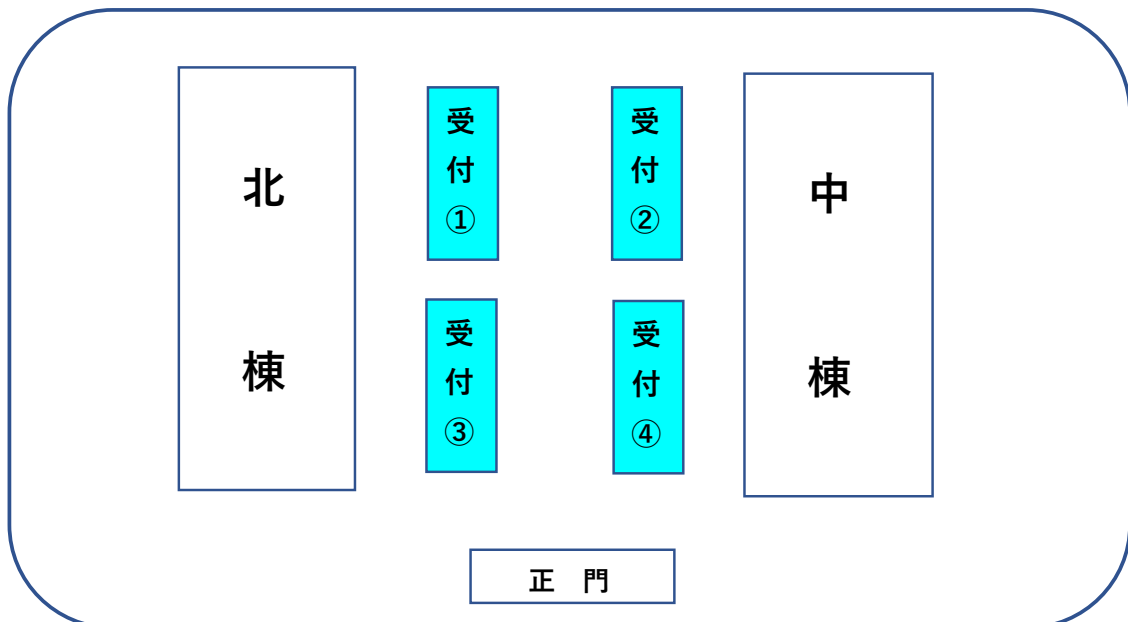

午前受付（8：40～9：00）

受付①

福山市	東中学校
福山市	城北中学校
福山市	城南中学校
福山市	鷹取中学校
福山市	城東中学校
福山市	幸千中学校
福山市	済美中学校
福山市	向丘中学校
福山市	鳳中学校
福山市	培遠中学校

受付③

福山市	精華中学校
福山市	中央中学校
福山市	駅家中学校
福山市	誠之中学校
福山市	城西中学校
福山市	大門中学校
福山市	駅家南中学校
福山市	新市中央中学校
福山市	想青学園
福山市	神辺中学校

受付②

福山市	大成館中学校
福山市	松永中学校
尾道市	高西中学校

受付④

尾道市	久保中学校
尾道市	長江中学校
尾道市	栗原中学校
尾道市	日比崎中学校
尾道市	美木中学校
尾道市	浦崎中学校
尾道市	向東中学校
尾道市	御調中学校
尾道市	向島中学校
尾道市	瀬戸田中学校
尾道市	因島南中学校
三原市	三原第三中学校
三原市	宮浦中学校
三原市	広島大学附属三原学園