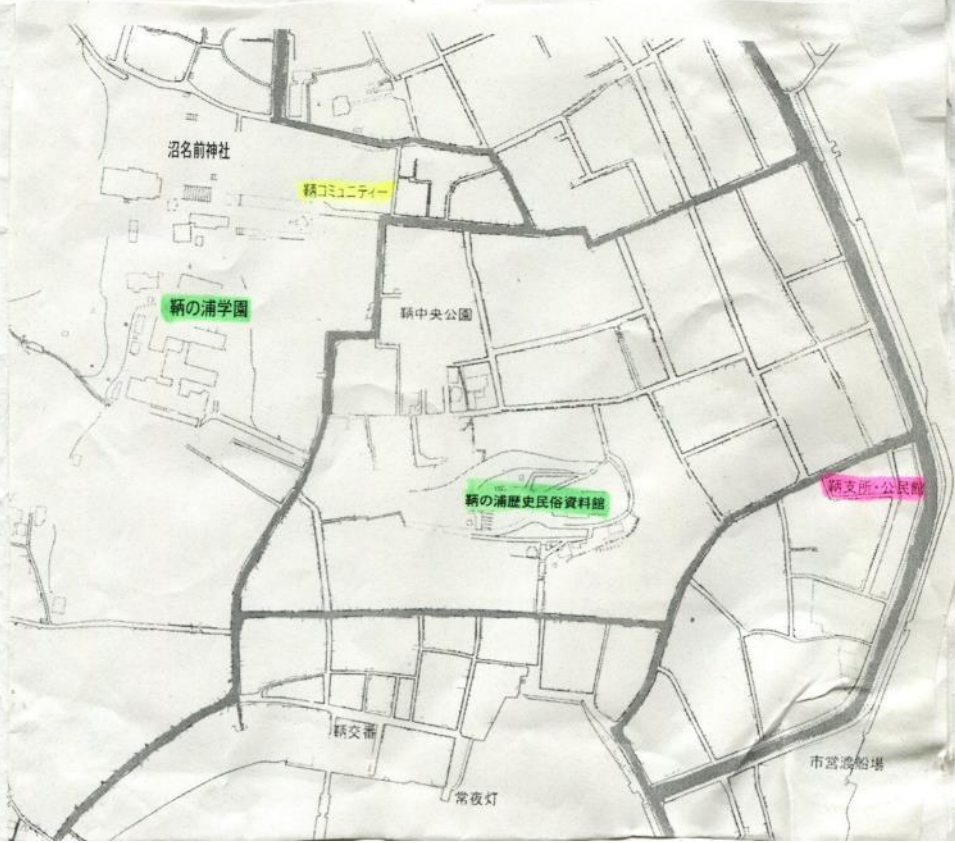

とものひな ん戸介

1人の命・安全

(しろ山・とものひな学園・とものひな
公明会・とものひな)
がのりてるよ!!

とものひな戸介
おひ

もくじ

第1 (とものひな公明会)
とものひな

第2 (とものひな学園)

第3 (しろ山)

1人の命
人の安全

ほぐが
でも守る!!

「欠のページから

みらいの色は、つよみのときにけがた
り。
ビシクは、どしゃくすい木のときにけが
た
色は、こますいいでけがたらしい。

(とも公の食官)

ともし
場所?
うみの近く

何人はいるか
やく500人近くいなくていい

石井町にあるか?
石井町