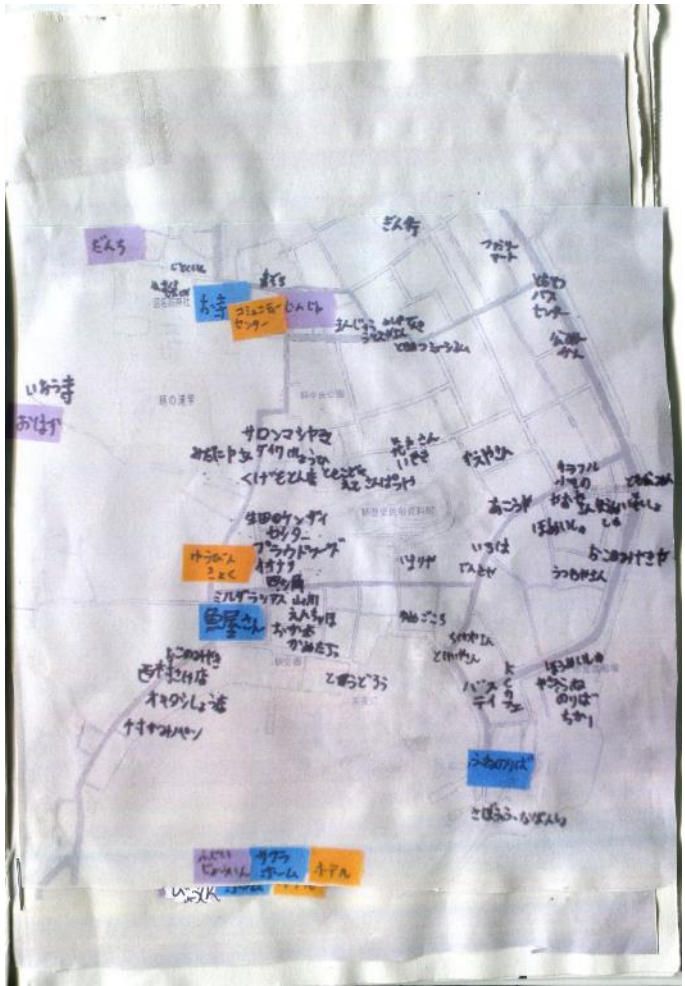

ともの士也図 (海が崎)

のてるお店

とけい屋・とうどろう・あこう屋
おこのみやき・カラフル小物
いまり屋

名前

制作

何時～何時まで
8～6時まで

とけい屋

1週間の中のうちあいてる日
月・火・水・木・金
土・日・祭日
休み日よう日

何時から何時まで
8～7時まで

いまり屋

1週間の中のうちあいてる日
年かんほほ休み

何時から何時まで
7時～5時まで

1週間のうちあいてる日
月火水木金土

主月ぞり市
土日

何時から何時まで
9～5時まで

年じゅう
(しょうじがあれば休み)

とうろどう