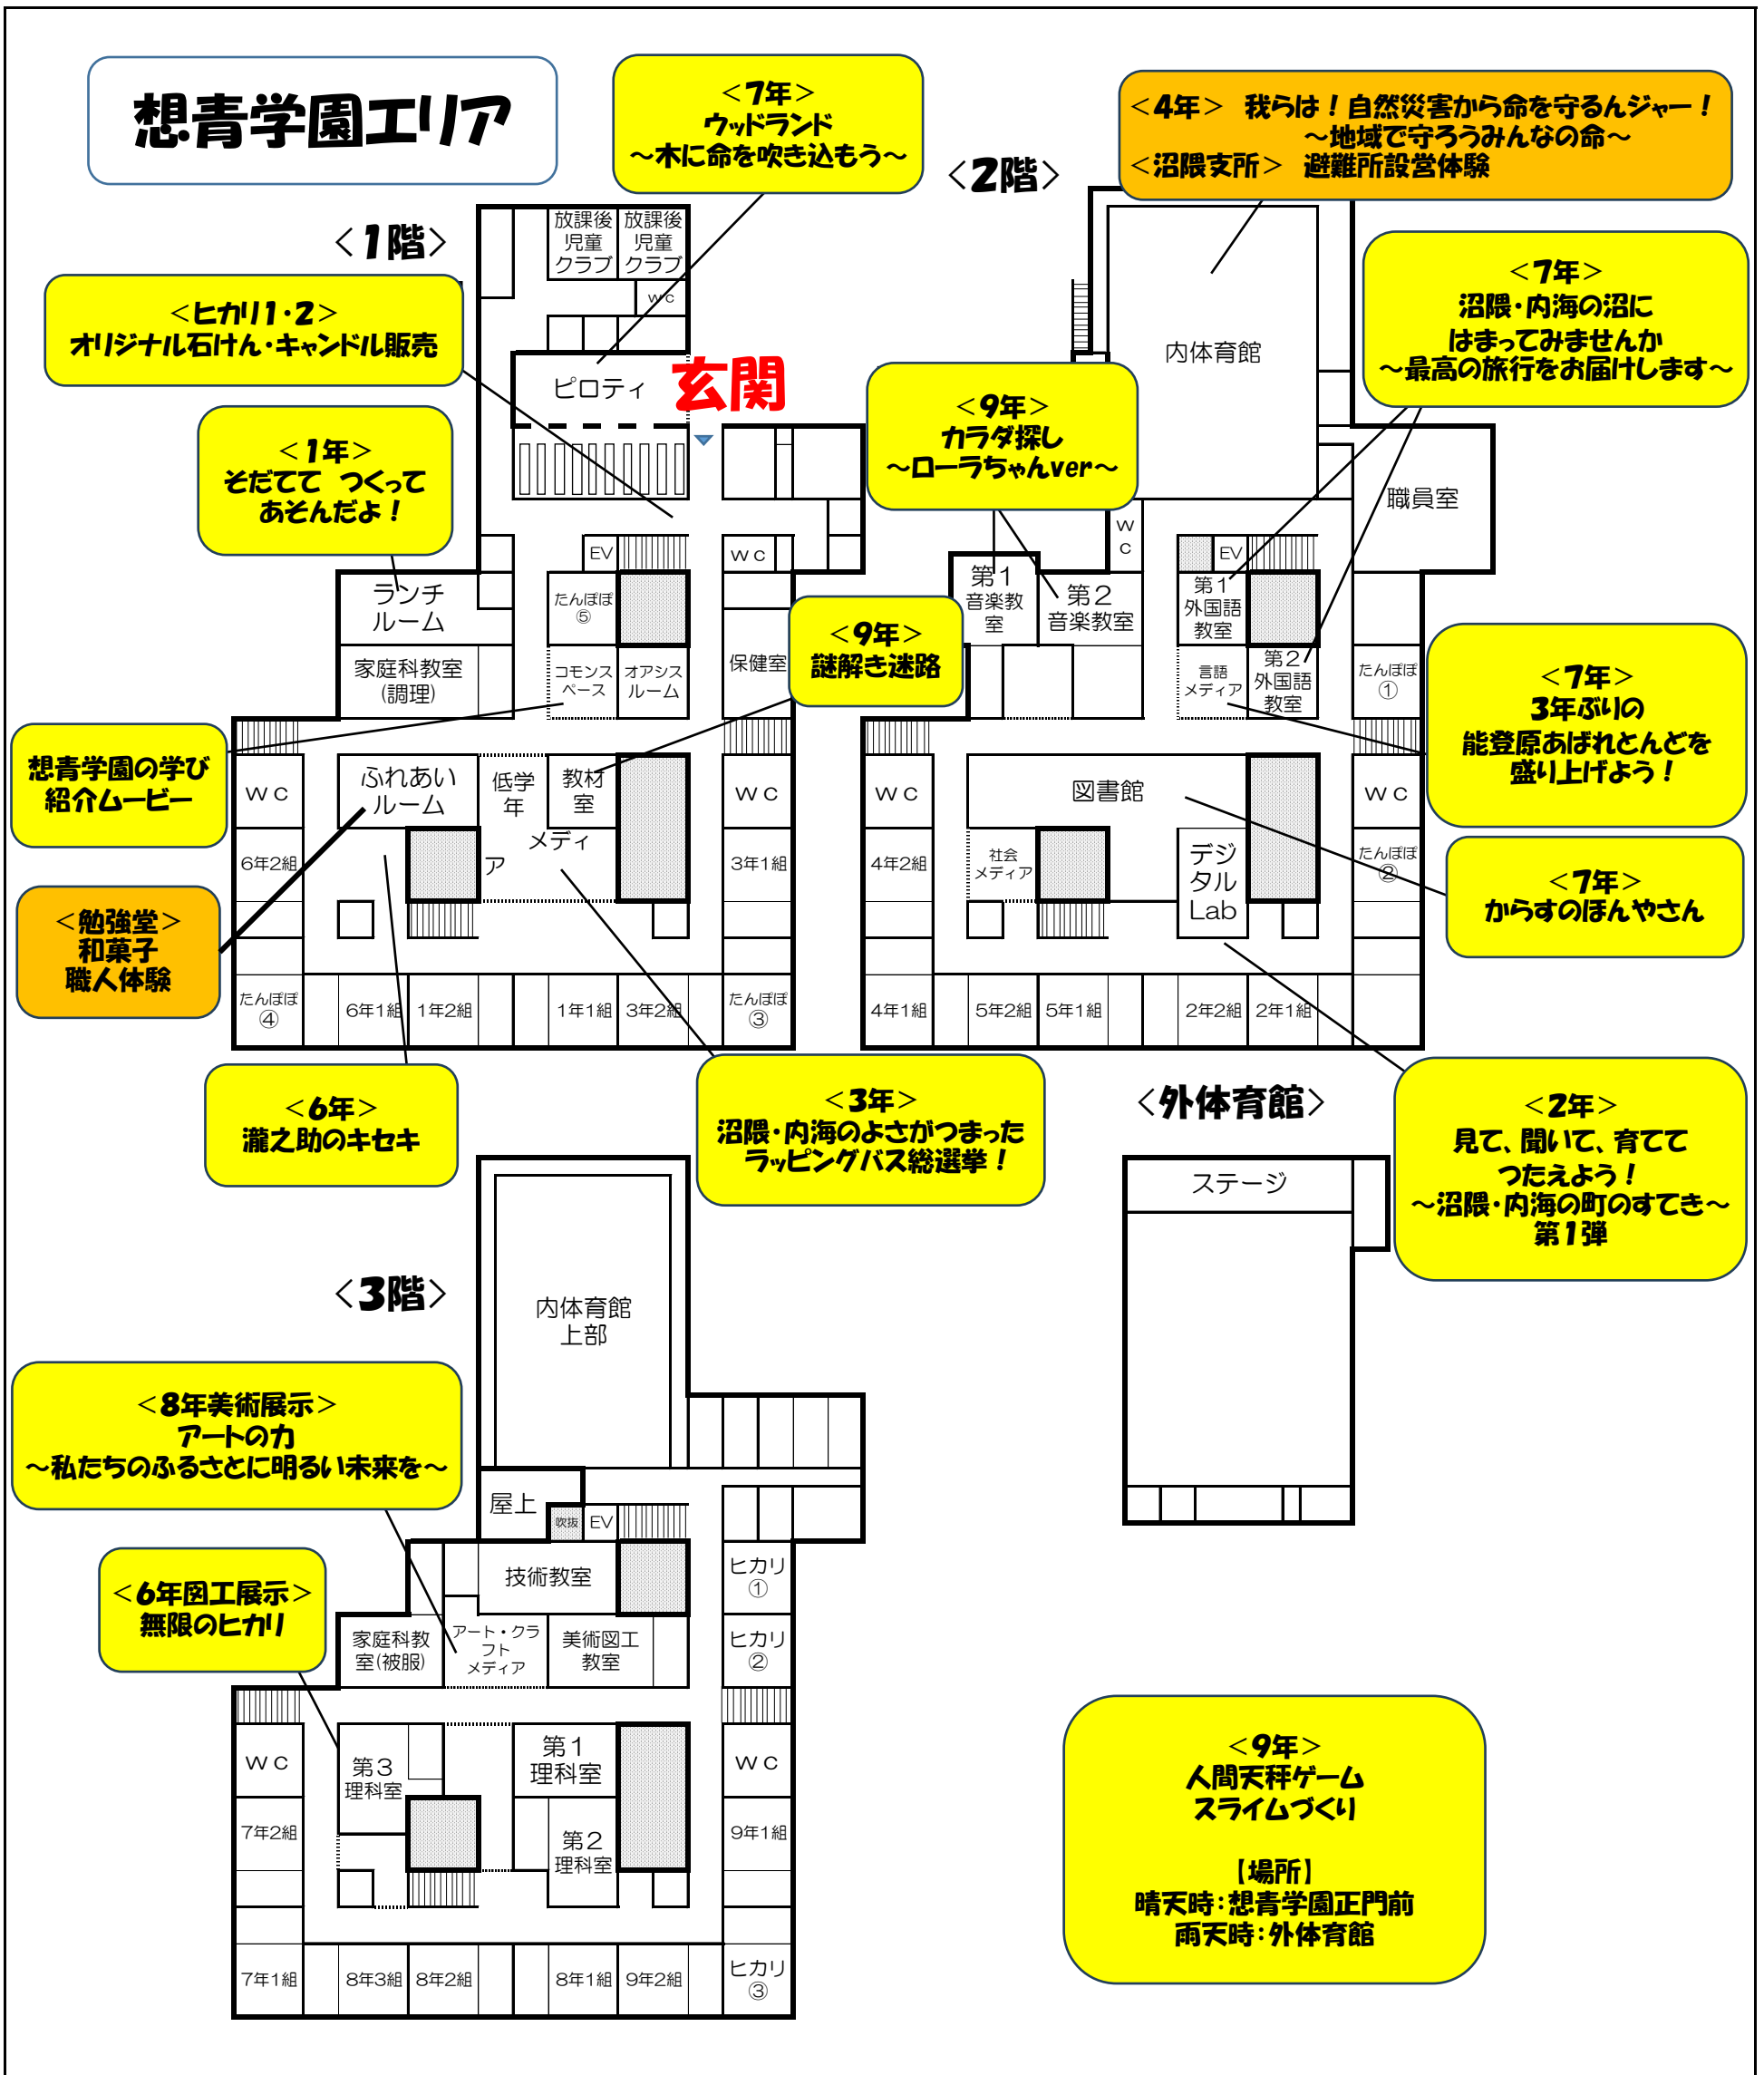

1F

文化教養室

人権啓発・人権相談

体験・展示・
相談入口

ホール入口

通路（マルシェ広場へ →）

マルシェ広場エリア（出店・参加団体）

◎飲食スペースあり

沼隈サンパル（ホール）

本部テント

●想青学園SHOP

仕出し・弁当たかの、おにぎりアクション

●キッチンカー・飲食店

ザ・ペロリネスチキン フクヤマ、立樹、備後ピザ、ヌーヴェルヴァーグ、だがしや りきまる

●関係団体SHOP

広島県立沼南高等学校、想青学園PTA、サンパルオーケストラ、春の第九 in むまくま
福山まるごと体験推進協議会

（ ← むまくまサンパルへ ） 通路（想青学園へ →）

沼隈社会福祉協会

●福祉関係SHOP

沼隈社会福祉協会
はんど made のお店 mano mano
スワンバーカリー 沼南店

想青学園エリア

※スリッパ持参をお願いいたします。

※各エリア・会場内のブースは、変更になる場合もあります。