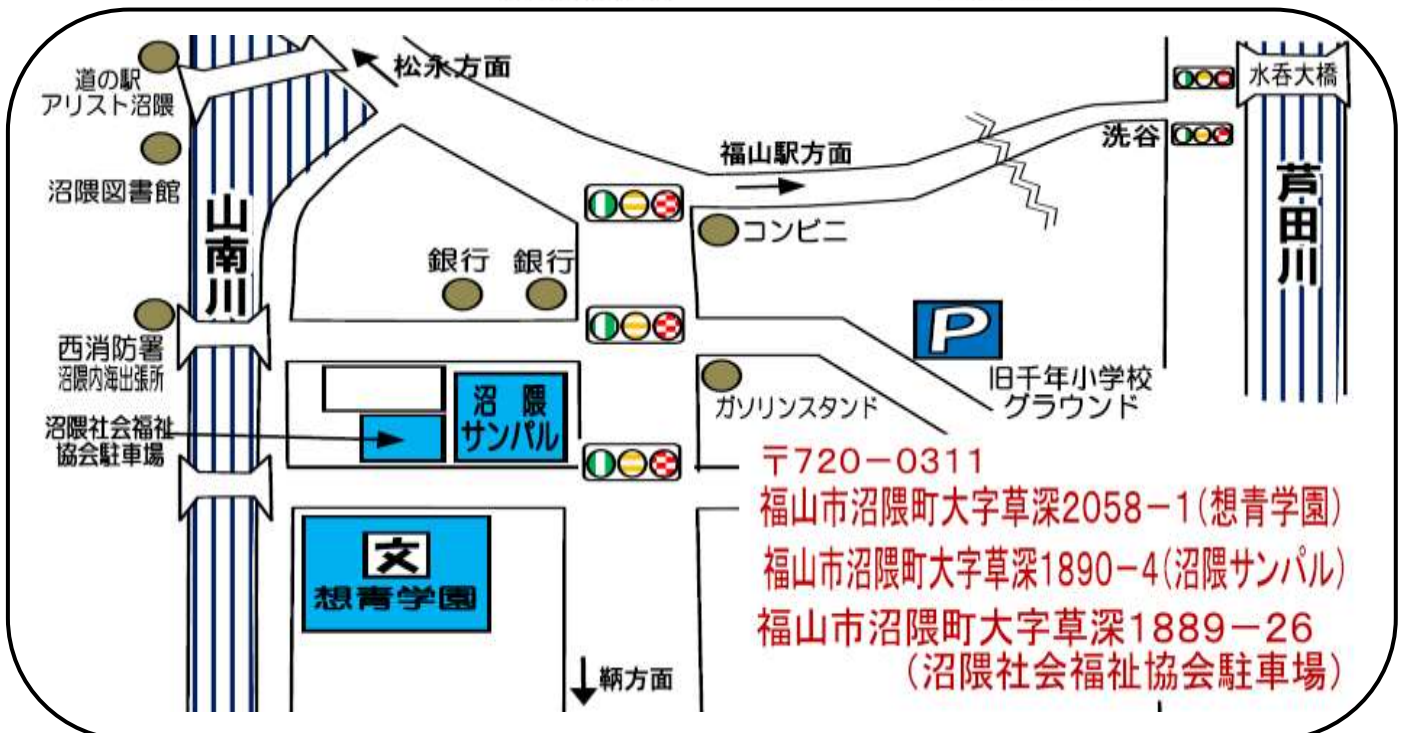

詳細はコチラ
各QRコードを読み取ってもOK!

福山市
ホーム
ページ

想青学園
ホーム
ページ

想青学園
インスタ
グラム

沼隈サンパル

- ★ステージ発表
- ★体験コーナー
- ★展示コーナー
- ★相談コーナー

地域福祉、福祉を高める会
パネル展

認知症と介護
コーナー

ポスター原画、
十七つの宝箱展

瀧之助キャラクター、
まちづくり事業
パネル展

学校で取り組む
地域の“わ”，人
権メッセージ展

2F

会議室
行政相談

多目的室

白衣を着て
薬剤師体験

ホール