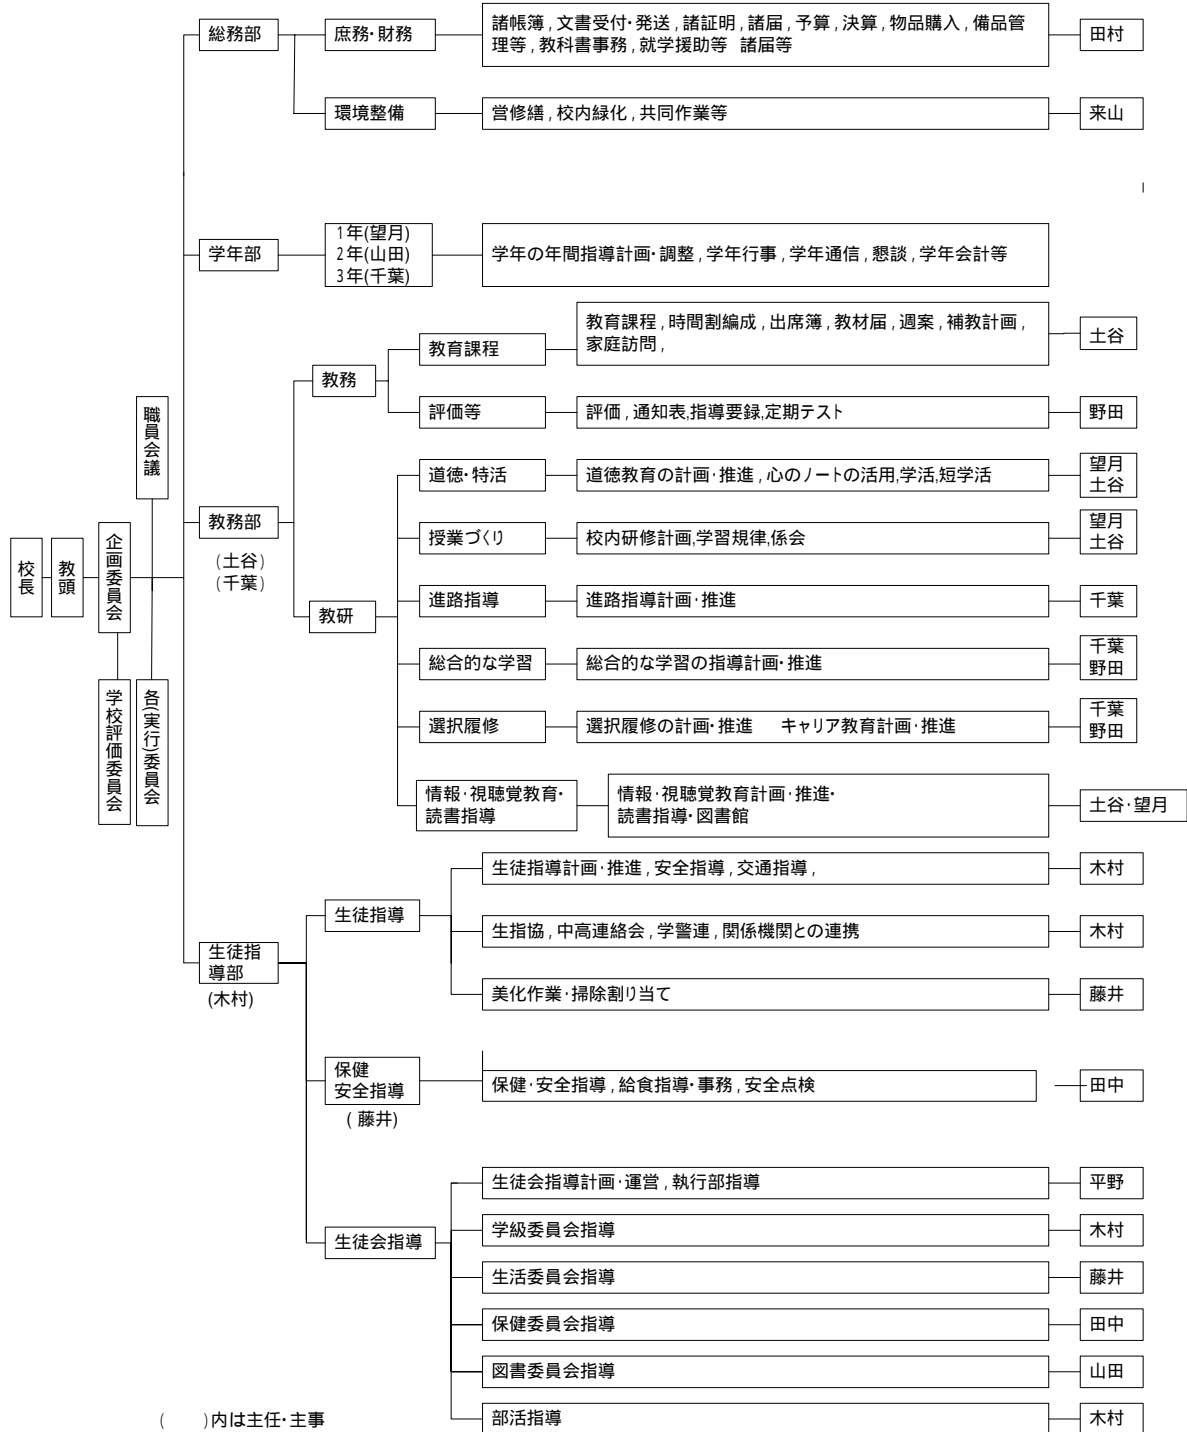

2006(平成18)年度  
校務分掌一覽

( )内は主任・主事

**委員会**

企画委員会  
学校評価委員会  
(校長・教頭・教務主任・生徒指導主事・学年主任)  
学校保健委員会  
(校長・教頭・教務主任・生徒指導主事・保健主事・養護教諭)  
特別支援教育校内委員会(コーディネーター: 藤井)

**実行委員会**

入学式・卒業式(校長・教頭・望月・土谷・平野)  
運動会(校長・教頭・木村・野田・千葉)  
文化祭(校長・教頭・藤井・山田・平野)