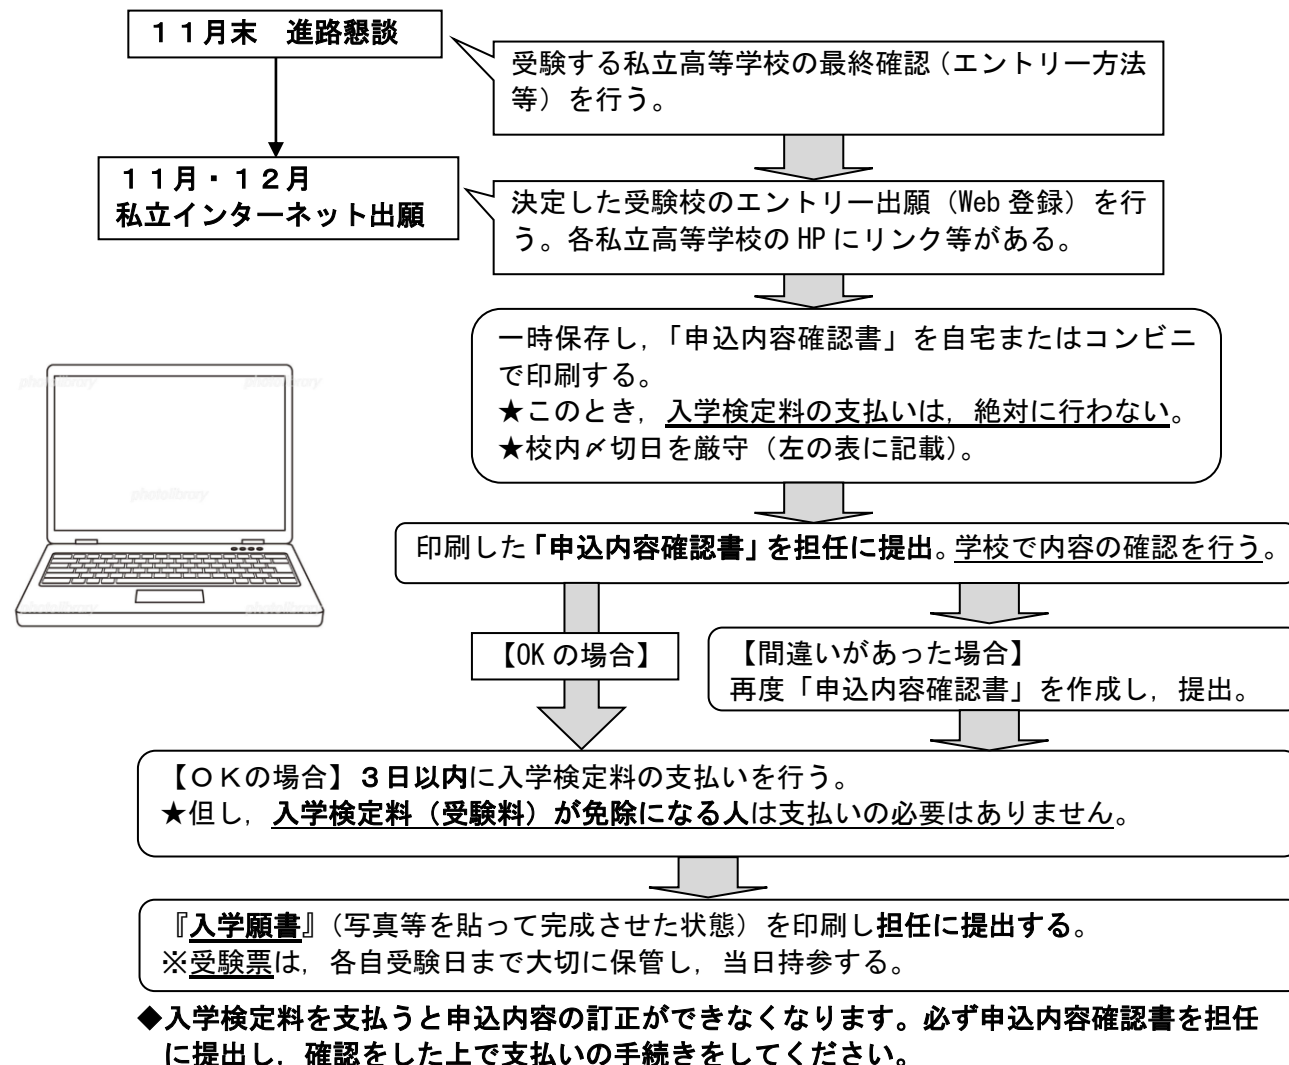

進路通信

福山市立鳳中学校 3学年

No. 7

2022年(令和4年)10月25日

もうすぐ、私立高等学校で出願エントリーが始まります。出願エントリーを終えると、いよいよ入試が目前に迫ってきています。今回は、出願エントリー及び願書の記入を手書きで行う高等学校についての確認、今後の流れ等について記載しています。大切に保管しておいてください。

私立高等学校申込内容確認書、願書等×切

インターネット出願	出願エントリー開始	申込内容確認 校内×切	願書×切
盈進	11月7日(月)	12月7日(水)	申込内容確認書を返却された後、3日以内に入学検定料の支払い、その翌日に提出
興譲館	11月1日(火)		
岡山龍谷(1期入試)	11月21日(月)		
近大福山	11月28日(月)		
英数学館(1期入試)	12月1日(木)		
おかやま山陽(県外入試)			
倉敷(1期入試)			
如水館			
金光(県外入試)			
手書きの願書	手書き願書配布日程		
銀河学院	11月の進路懇談で配布	12月7日(水) 願書、払い込み用紙を鉛筆で下書き	12月14日(水) 払い込み用紙等は願書に貼り付けず提出

- ◆入試関係書類は、『進路ファイル』(空色)に入れ、必要事項を記入し提出してください。
- ◆出願エントリーの×切は中学校で指定しています。各高等学校のHP等に出願エントリーの×切が記載されていますが、願書の確認等を丁寧に行うため高等学校が定めている出願エントリーの×切よりも早く設定をしています。
- ◆願書等の提出は、原則学校単位で高等学校に提出します。全員が揃わないと提出ができません。また、提出前に学校が揃える書類の作成・チェック等の作業を行います。よって、提出期限の厳守をお願いします。ご多忙と存じますが、よろしくをお願いします。
- ◆各高等学校のHPに詳しい手続きの方法が掲載されています。
- ◆その他進路のことで不明な点等がありましたら中学校まで連絡をしてください。

インターネット出願の流れ

今後の流れ等

- ◆私立高校等 願書を左の表に記載されている日までに提出してください。面接がある学校を受験する場合は12月初旬から面接練習を行います。受験の前週辺りに受験日当日の集合時刻・場所等の連絡を行います。
- ◆広島県立高校 一次選抜等のインターネット出願登録が1月25日から開始になります。

※参考資料として、「おかやま山陽高等学校インターネットによる出願情報登録の手引き」の写しを配布します。
※実際の登録の仕方は、各高等学校によってそれぞれ異なります。募集要項やHP等の説明をよく読んで登録してください。