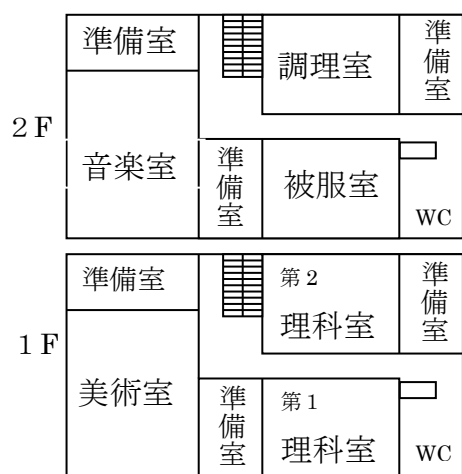

2021年度
(令和3年度) 鳳中学校
校舎教室配置図

[A棟(普通教室)]

[C棟(普通教室)]

[B棟(特別教室)]

[管理棟]

[プール・武道場]

[技術棟]