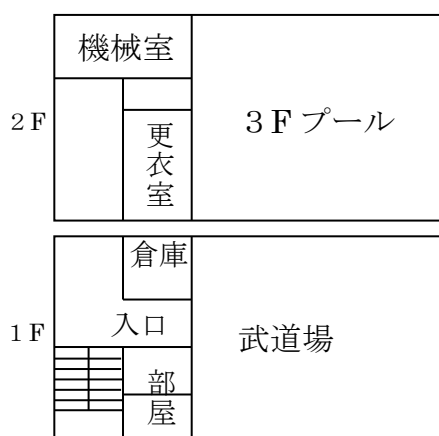

2021年度
(令和3年度) 鳳中学校
校舎教室配置図

[A棟(普通教室)]

[C棟(普通教室)]

[B棟(特別教室)]

[管理棟]

[プール・武道場]

[技術棟]