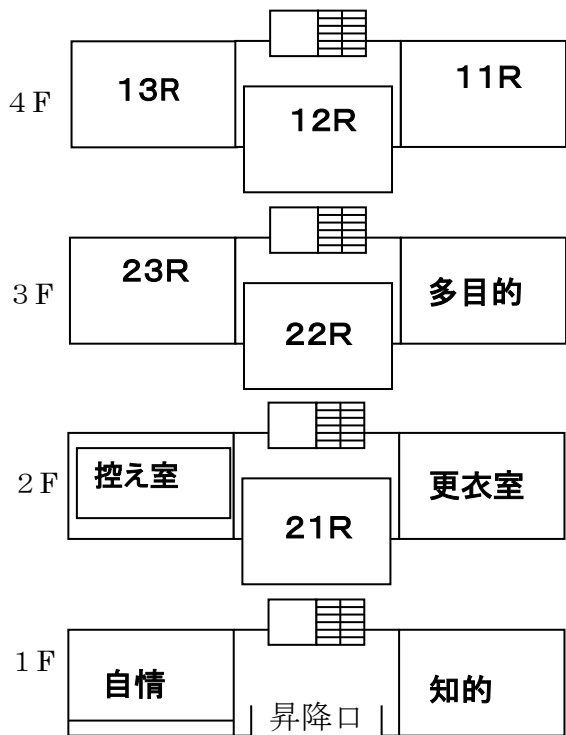

2021年度
(令和3年度) 鳳中学校
校舎教室配置図

[A棟(普通教室)]

[C棟(普通教室)]

[B棟(特別教室)]

[管理棟]

[プール・武道場]

[技術棟]