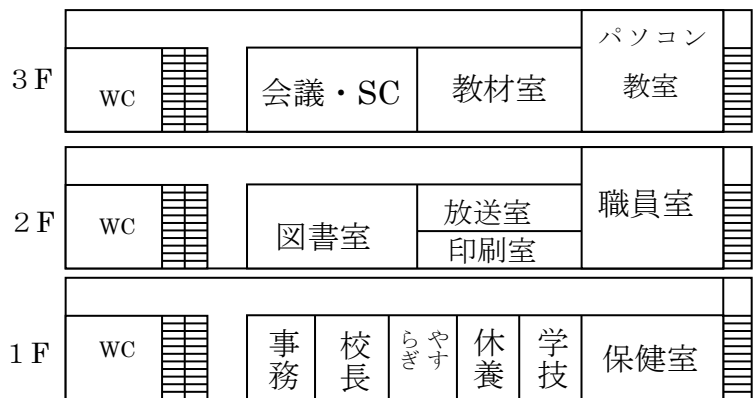

2021年度
(令和3年度) 鳳中学校
校舎教室配置図

[A棟(普通教室)]

[C棟(普通教室)]

[B棟(特別教室)]

[管理棟]

[プール・武道場]

[技術棟]