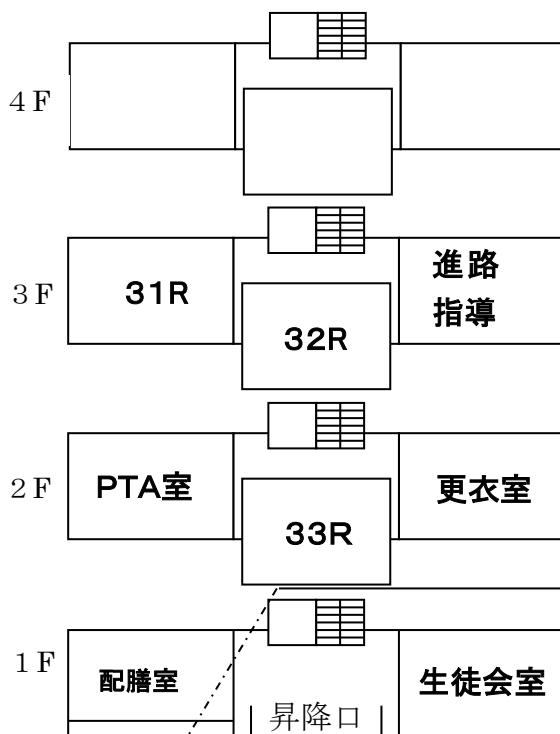

2021年度
(令和3年度) 鳳中学校
校舎教室配置図

[A棟(普通教室)]

[C棟(普通教室)]

[B棟(特別教室)]

[管理棟]

[プール・武道場]

[技術棟]