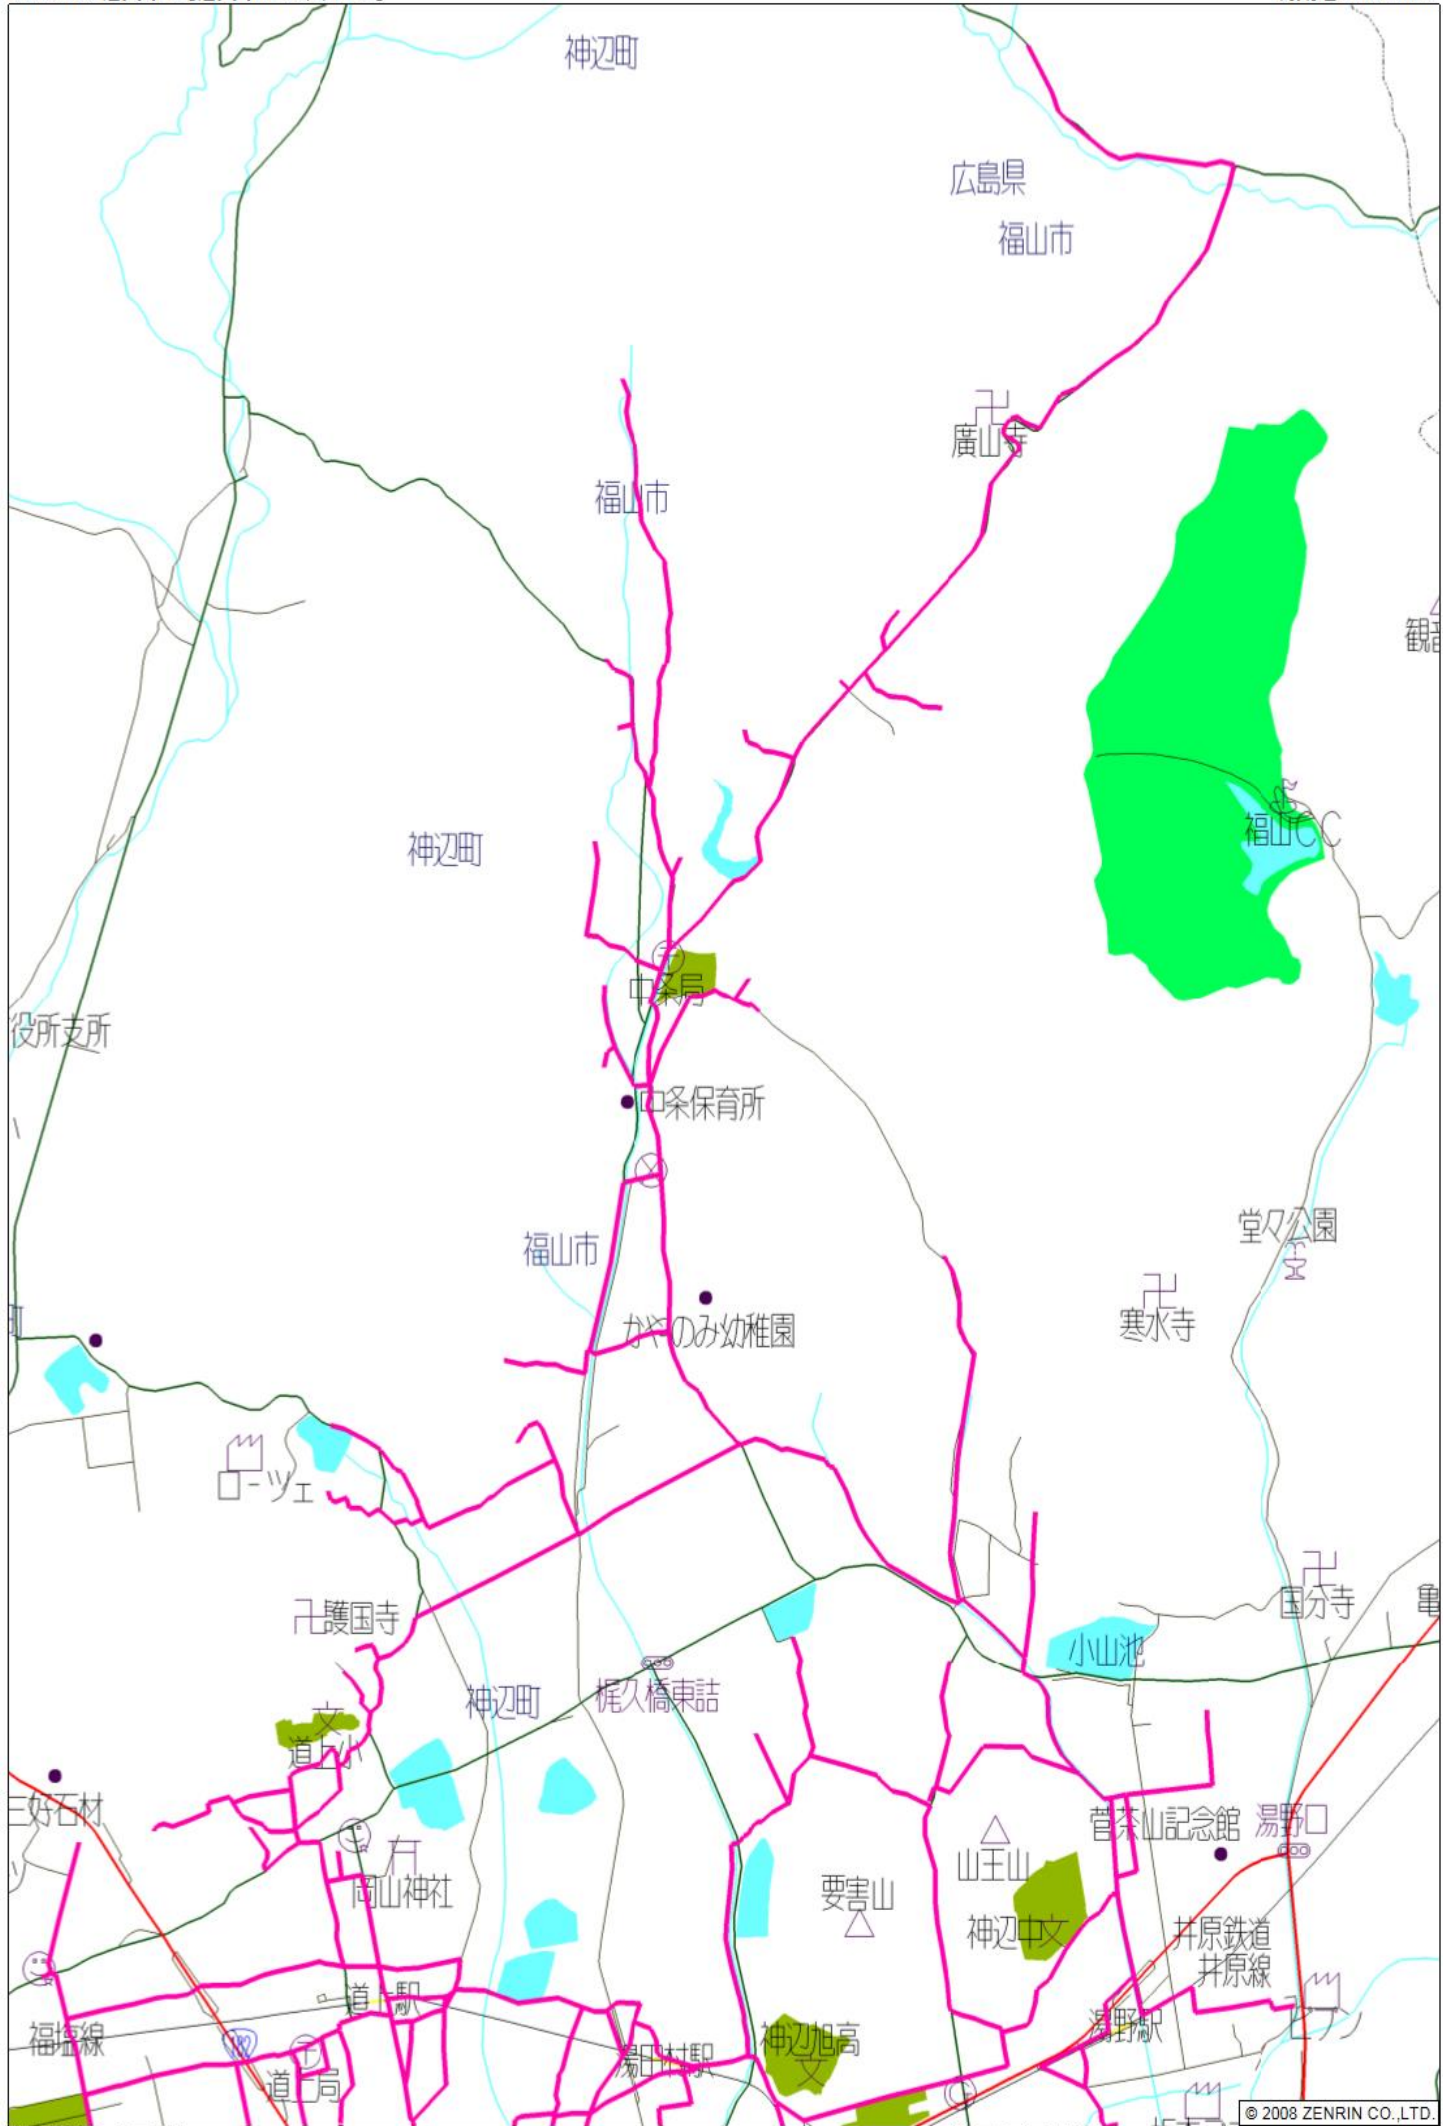

神辺中学校「中条学区」自転車通学路 (通学路は、太線)

200807福山市4 [福山市4 12図 E-2]

利用者: kannabe

福山市神辺町付近

© 2008 ZENRIN CO., LTD. 縮尺 1 / 17,500 525m 平17総使、第598-11号