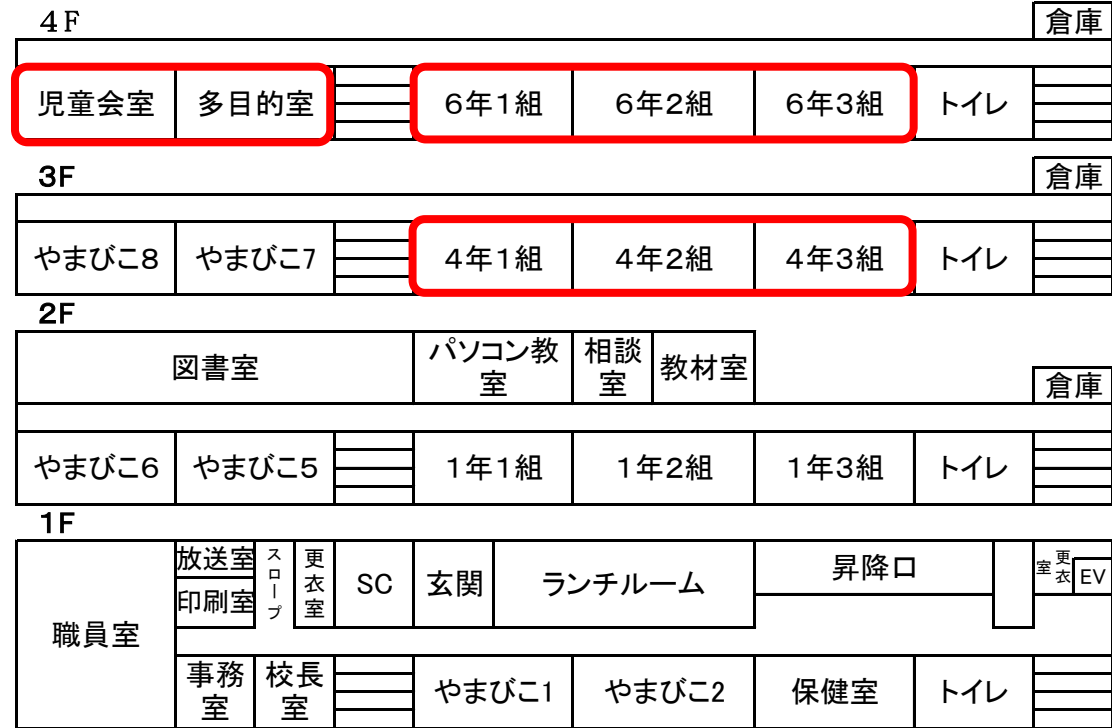

校舎配置図

- 仮校長室: やまびこ8
- 仮職員室: やまびこ7
- 仮11R5R: 4年1組
- 仮12R4R: 4年2組
- 仮13R : 4年3組
- 仮21R5R: 児童会室
- 仮22R4R: 多目的室
- 仮23R : 6年1組
- 仮31R5R: 6年2組
- 仮32R4R: 6年3組

運動場 南西側