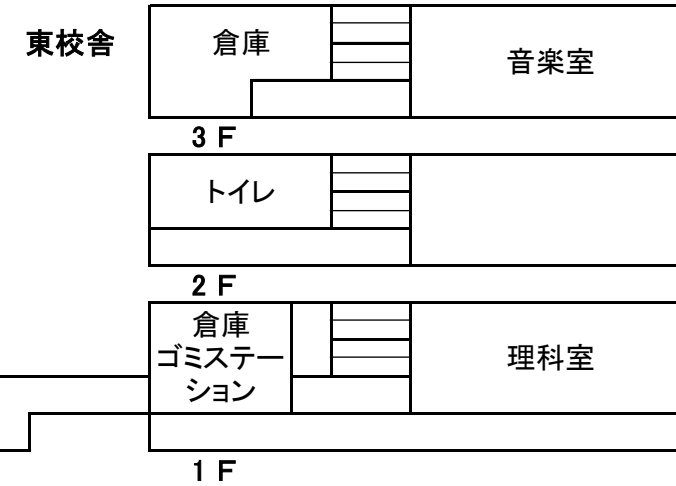

校舎配置図

- 仮校長室: やまびこ8
- 仮職員室: やまびこ7
- 仮11R5R: 4年1組
- 仮12R4R: 4年2組
- 仮13R : 4年3組
- 仮21R5R: 児童会室
- 仮22R4R: 多目的室
- 仮23R : 6年1組
- 仮31R5R: 6年2組
- 仮32R4R: 6年3組

運動場 南西側