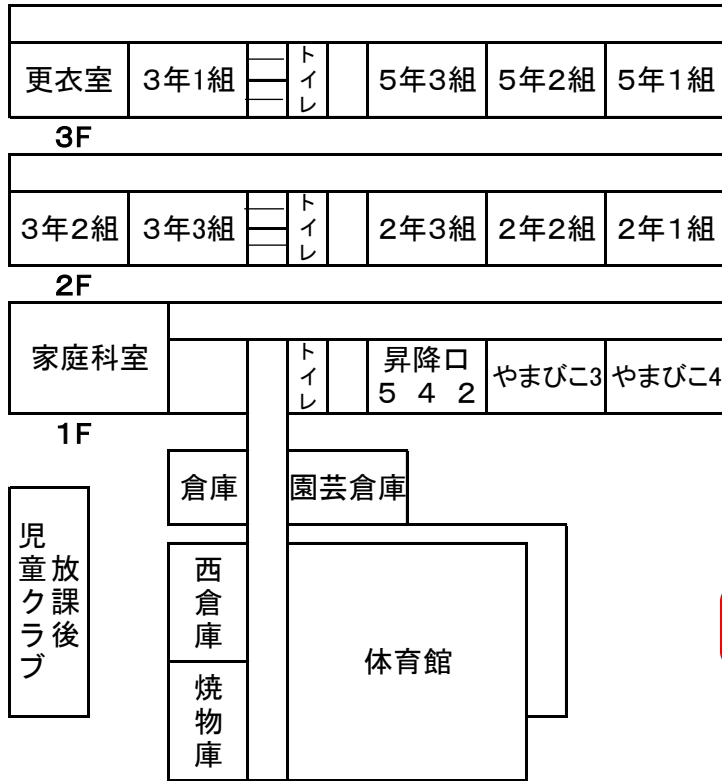

校舎配置図

- 仮校長室: やまびこ8
- 仮職員室: やまびこ7
- 仮11R5R: 4年1組
- 仮12R4R: 4年2組
- 仮13R : 4年3組
- 仮21R5R: 児童会室
- 仮22R4R: 多目的室
- 仮23R : 6年1組
- 仮31R5R: 6年2組
- 仮32R4R: 6年3組

運動場 南西側