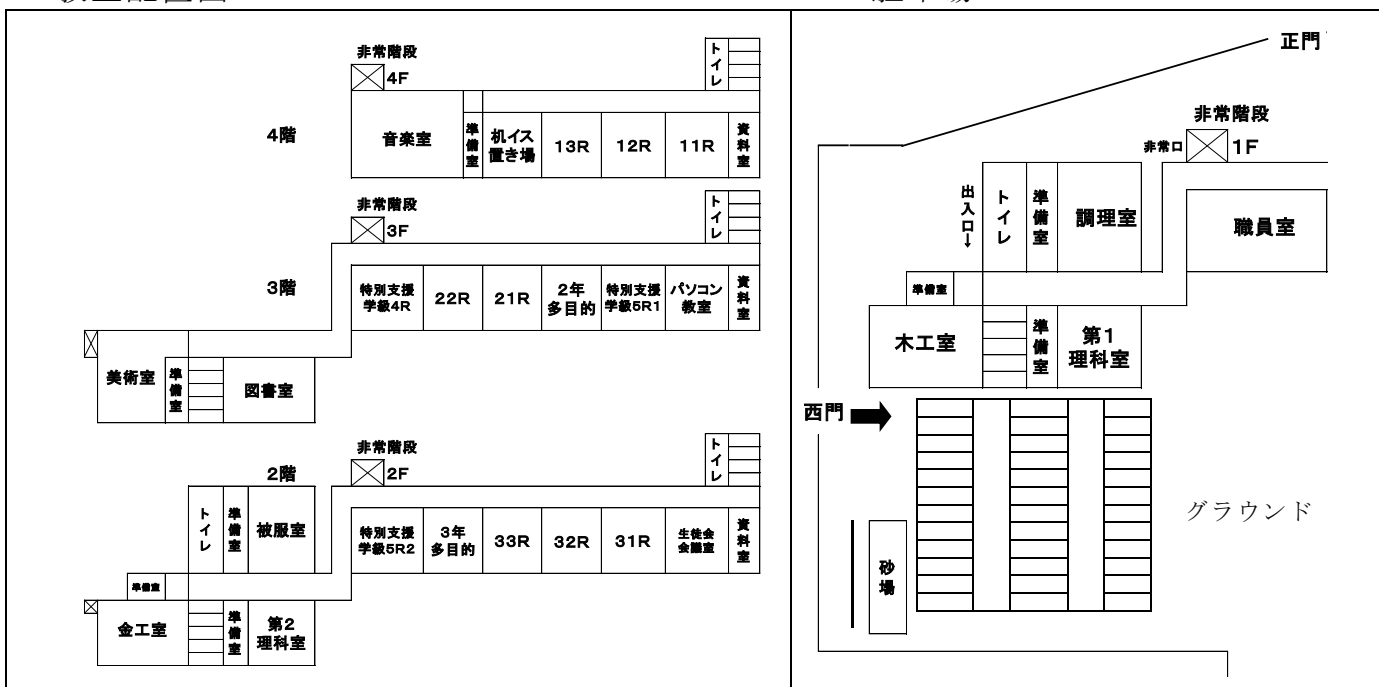

6月25日(金)				6月28日(月)				6月29日(火)			
	1時間	2時間	3時間	4時間	1時間	2時間	3時間	4時間	1時間	2時間	3時間	4時間
11R	学活 今村	理科 堂段	国語 今村	体育 鉄本	英語 山崎	美術 室岡	数学 植木	国語 今村	道徳 今村	理科 堂段	歴史 山根	国語 今村
12R	学活 鉄本	数学 植木	英語 山崎	国語 今村	体育 鉄本	理科 堂段	国語 今村	数学 植木	道徳 鉄本	英語 山崎	数学 植木	体育 鉄本
13R	学活 植木	英語 山崎	数学 植木	歴史 中島	国語 今村	英語 山崎	美術 室岡	理科 堂段	道徳 植木	数学 植木	国語 今村	理科 堂段
21R	学活 山根	体育 石口	国語 近藤	地理 山根	数学 植木	理科 安保	地理 山根	国語 近藤	道徳 山根	美術 室岡	理科 安保	地理 山根
22R	学活 石口	国語 近藤	体育 石口	英語 長岡	国語 近藤	家庭 川上	理科 安保	体育 石口	道徳 石口	理科 安保	美術 室岡	数学 植木
31R	学活 小林	音楽 岡本	英語 小林	理科 渡邊	理科 渡邊	歴史 中島	英語 小林	国語 栗林	道徳 小林	体育 石口	歴史 中島	理科 渡邊
32R	学活 渡邊	英語 小林	音楽 岡本	数学 丸尾	数学 丸尾	国語 栗林	理科 渡邊	歴史 中島	道徳 渡邊	歴史 中島	国語 栗林	体育 石口
33R	学活 中島	数学 丸尾	歴史 中島	英語 小林	歴史 中島	英語 小林	体育 石口	数学 丸尾	道徳 中島	国語 栗林	体育 石口	歴史 中島
4R 1年	学活 鉄本	社会 川上	英語 鉄本	理科 堂段	体育 鉄本	国語 近藤	英語 鉄本	美術 岡本	道徳 川上	社会 川上	数学 川上	体育 鉄本
4R 2年	学活 石口	社会 川上	体育 石口	理科 堂段	社会 川上	国語 近藤	英語 鉄本	体育 石口	道徳 川上	社会 川上	数学 川上	美術 岡本
4R 3年	学活 渡邊	社会 川上	音楽 岡本	理科 堂段	社会 川上	国語 近藤	英語 鉄本	美術 岡本	道徳 川上	社会 川上	数学 川上	体育 石口
5R 1年	学活 今村	社会 山根	数学 丸尾	体育 鉄本	社会 山根	美術 室岡	数学 丸尾	英語 小林	道徳 安保	社会 山根	数学 丸尾	英語 小林
5R 2年	学活 山根	体育 石口	理科 堂段	国語 栗林	理科 堂段	数学 丸尾	英語 山崎	社会 山根	道徳 栗林	美術 室岡	英語 山崎	数学 丸尾
5R 3年	学活 小林	音楽 岡本	理科 堂段	国語 栗林	理科 堂段	数学 丸尾	英語 山崎	社会 山根	道徳 栗林	体育 石口	英語 山崎	数学 丸尾

教室配置図

駐車場

※現時点での予定です。※天候や事情等で急な変更がある場合もございます。ご了承ください。