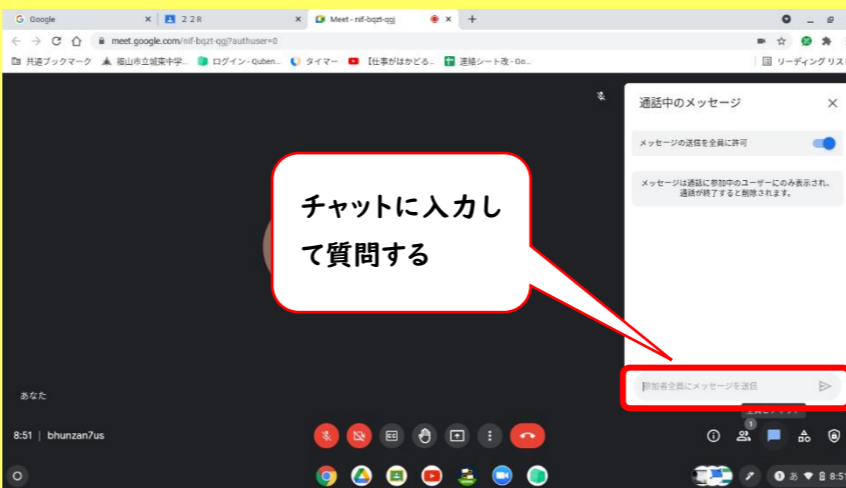

①チャットで質問する

②挙手する

マイクをONにして質問する

③マイクをONにして直接質問する

挙手して質問する