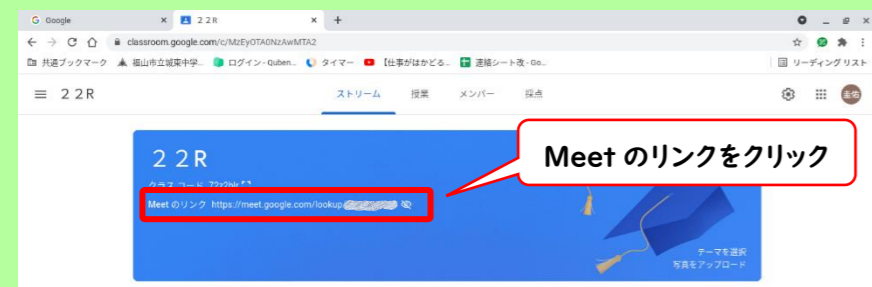

②Meet のリンクをクリック (普通の授業の日)