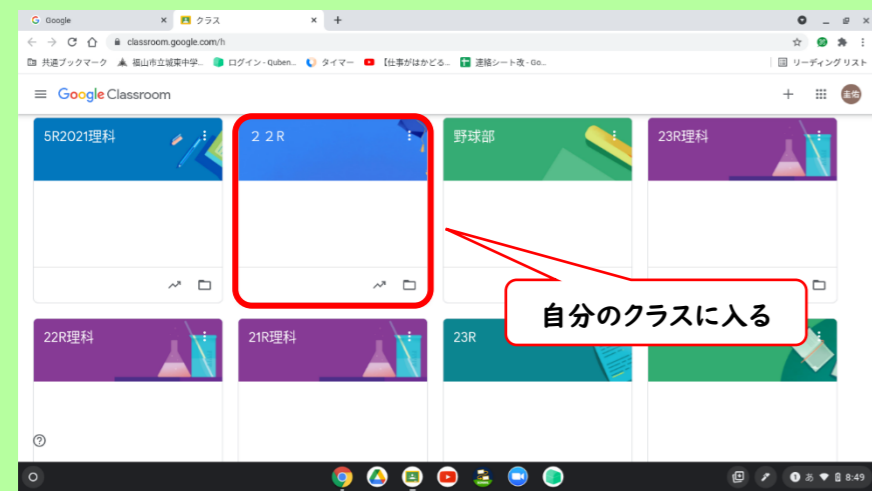

Google Meet 簡単ガイド

入り方編

①Classroom に入る