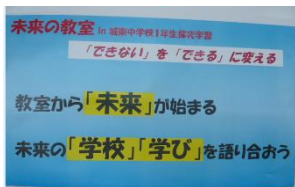

6月30日(火)に福山市の取り組み「学力の伸びを把握する調査」があります。

『国・数』の2教科と『質問紙』について、マークシートへ解答していきます。鉛筆を必ず持参してください。

1学期の三者懇談は、8月末に実施予定です。

7月中に日程の希望用紙を配布しますので、ご提出ください。

探求学習を行いました。

総合的な学習の時間に、探求学習を行いました。30年後世界はどのようになっているのか、自分らしく生きていくにはどのような力が必要か、どのような学校なら未来で必要な力を身につけられるか…。生きる力を身につける、教科書にはない社会での学びをしています。

7月の行事予定		給食
1日(水)		○
2日(木)	校区研修 部活動休業日	弁当
3日(金)		○
4日(土)		
5日(日)		
6日(月)	期末試験発表	○
7日(火)		○
8日(水)		○
9日(木)		○
10日(金)	検尿④ 漢字検定	○
11日(土)		
12日(日)		
13日(月)	期末試験①	○
14日(火)	期末試験②	○
15日(水)	期末試験③ 納金自動引落①	○
16日(木)		○
17日(金)	英語検定	○
18日(土)		
19日(日)		
20日(月)		○
21日(火)		○
22日(水)		○
23日(木)	海の日	
24日(金)	スポーツの日	
25日(土)	秋季総体 (バスケ・バレー・サッカー・卓球)	
26日(日)	秋季総体 (バスケ・バレー・サッカー・卓球)	
27日(月)	納金自動引落②	○
28日(火)		○
29日(水)		○
30日(木)		○
31日(金)	終業式	○