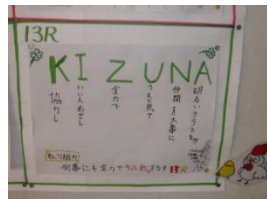

## 期末試験2週間前

はじめての定期試験が7月13日(月)～7月15日(水)の3日間あります。教科は9教科です。範囲も広いです。日々の授業を大切にしていきましょう。

各教科で、提出物など課題も出されます。早めに取り組み、あとになって困らないように取り組んでいきましょう。ワーク類など提出物は、どの教科も丸付けをしてから提出するようになります。丁寧に取り組み、提出日には必ず提出するようにしましょう。

わからないところは、各教科の先生に聞いて、解決するようにしましょう。

## Only One 宣言! -クラスアピール動画撮影-

各クラスでどのような学級にしていくか学級目標をたて、目標を達成するためにどんな取り組みをするかを話し合い、クラスをアピールする動画を撮影しています。どのクラスもそれぞれの個性が出て工夫がされています。まだ撮影段階ですが、ひとり一人がとてもいきいきしている様子が印象的です。それぞれのクラスがどのようにアピールされるのかとても楽しみです。

6月30日(火)に福山市の取り組み「学力の伸びを把握する調査」があります。