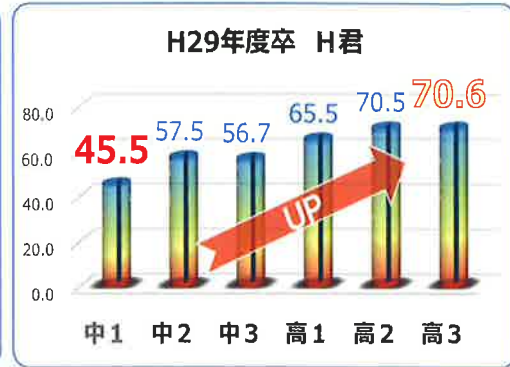

〒722-0073 広島県尾道市向島町5548-10

FAX:0848-20-6613

電話:0848-20-6612

メール:gakuen@onomichi.ac.jp

http://onomichi.ac.jp/

広報・募集部まで

WAVE&motion

尾道式一貫教育! 難関大学への突破口!