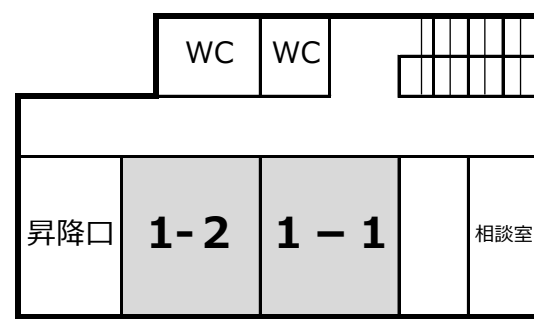

2023年度（令和5年度）駅家中学校 参観日案内図

西校舎3F

北校舎3F

南校舎3F

西校舎2F

北校舎2F

作品展示  
展示室

南校舎2F

西校舎1F

北校舎1F

南校舎1F

2.3階階段  
作品展示

体育館

玄関