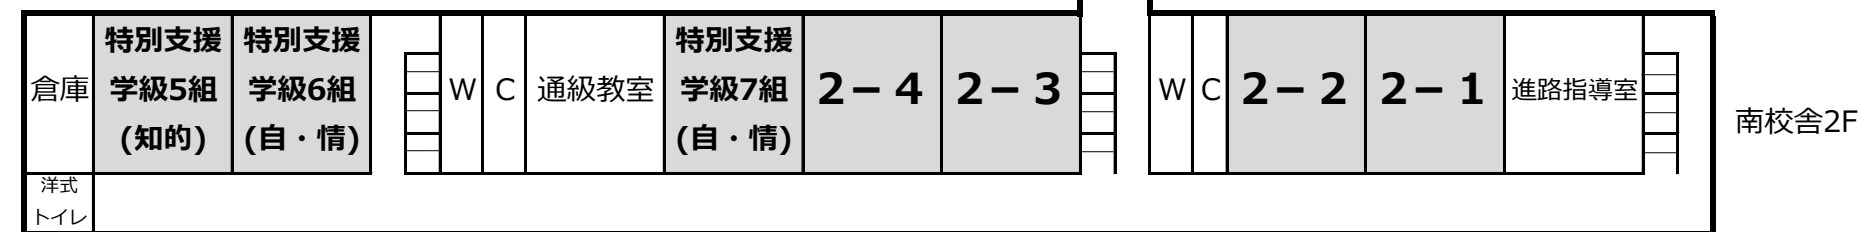

2023年度（令和5年度）駅家中学校 参観日案内図

西校舎3F

北校舎3F

南校舎3F

西校舎2F

北校舎2F

作品展示  
展示室

南校舎2F

西校舎1F

北校舎1F

南校舎1F

2.3階階段  
作品展示

体育館

玄関