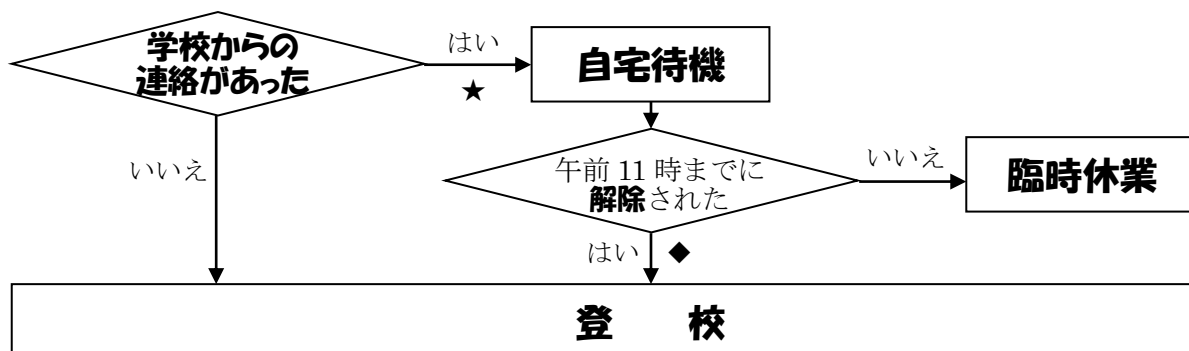

(2) 台風以外の大雨等に関する警報発令時の対応

（福山市に大雨、洪水、暴風、大雪のいずれかの警報発令の場合）

★の場合 午前6時半ごろ、学校からメール配信及び学校ホームページで連絡いたします。

◆の場合 警報が解除され次第、学校からメール配信及び学校ホームページで連絡いたします。

2 下校時

学校からメール配信及び学校ホームページで連絡いたします。