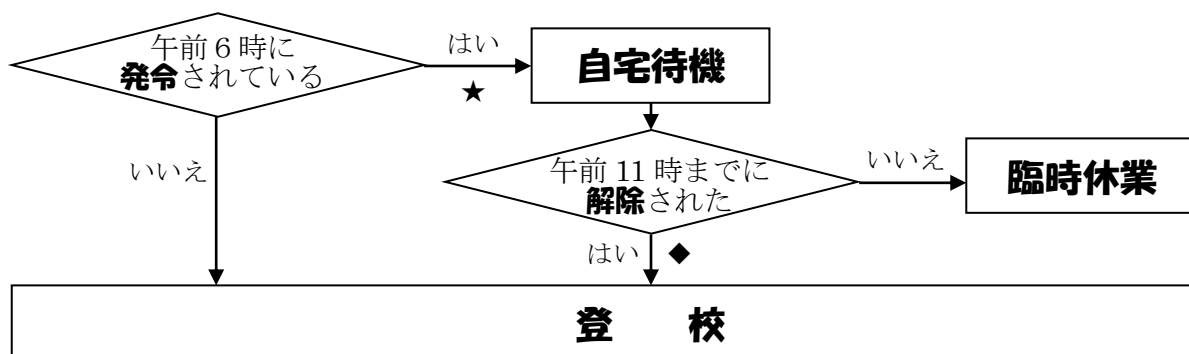

保護者の皆様

福山市立大門中学校
校長 森 畠 誠

警報発令時の生徒の安全確保について（お願い）

平素より本校教育にご理解とご協力をいただき、誠にありがとうございます。
さて、大雨、洪水、暴風、大雪等の警報が福山市に発令された時の生徒の安全確保について、次のように対応いたしますのでよろしくお願いいたします。

1 登校前（各自で気象情報を確認する）

(1) 台風に伴う気象警報発令時の対応

（福山市に大雨、洪水、暴風のいずれかの警報発令の場合）