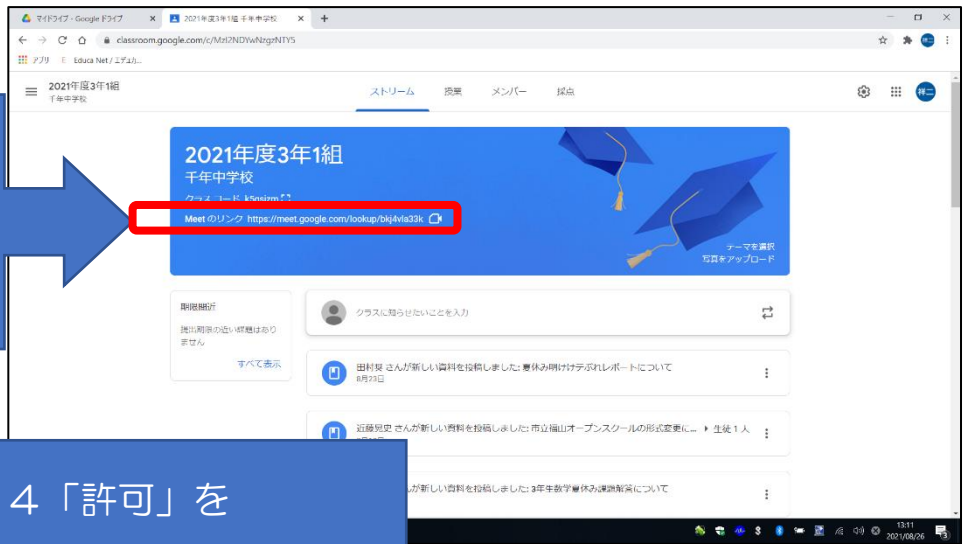

# ～「Google Classroom」で「Meet」に参加する方法～

1 「Classroom」  
を起動する

2 自分のクラス  
を選択する

3 Meet のリン  
クを選択する

4 「許可」を  
選択する

リンクの選択ができないときは、担当の先生  
が Meet を開いていないかもしれないので、  
時間を置いて再度選択してみましょう。