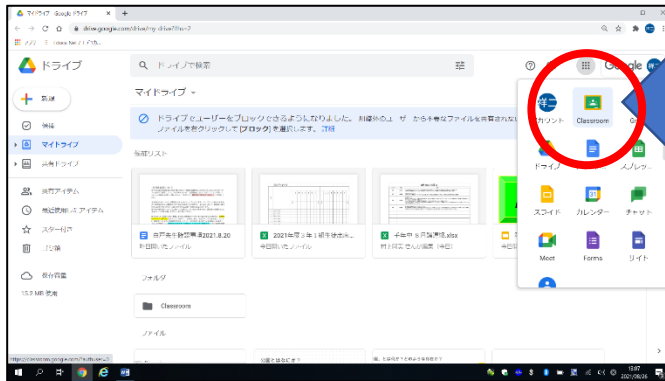

～「Google Classroom」で「Meet」に参加する方法～