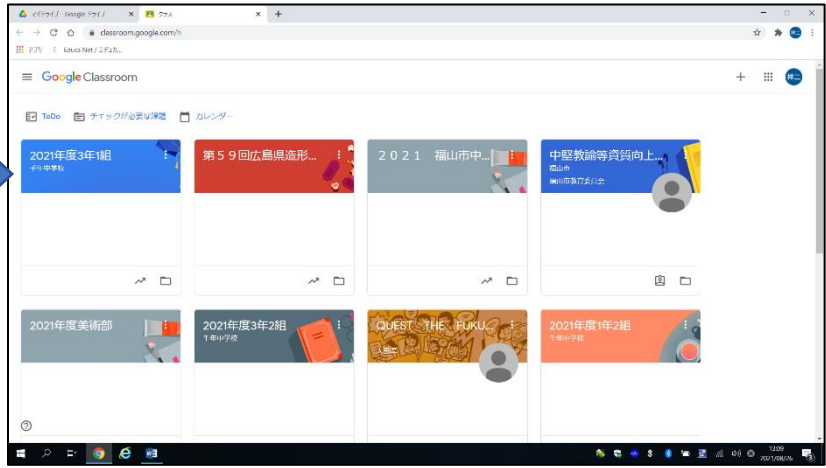

1 「Classroom」
を起動する

2 自分のクラス
を選択する